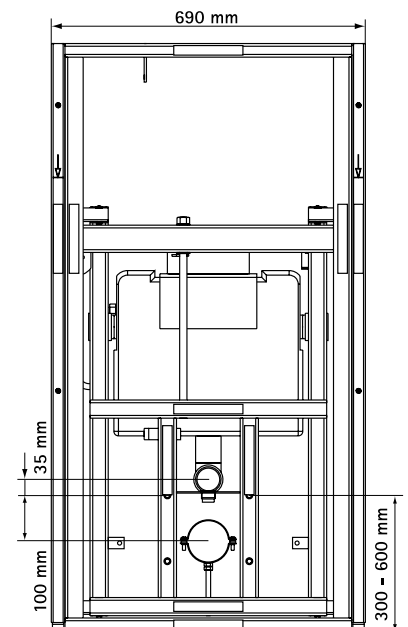

Свойства и преимущества

- 10 см механически регулируемая по высоте WC-инсталляция
- инсталляция WC со смывным бачком Geberit
- для медицинских и профилактических учреждений, а также для общественных санузлов
- механическая регулировка высоты сиденья до 10 см
- возможна последующая перекомпоновка на электрическую регулировку
- возможна дополнительная установка подлокотников и/или инфракрасной системы смыва
- включает раму со смывным бачком, кнопку смыва (белую), звукоизоляционную подкладку (белую) и комплект для отвода воды
- Рама:
  - комплект для слива (вертикальный или горизонтальный)
  - гибкая подводка 1/2"
  - крепеж, шаблон для сверления отверстий, инструкция по монтажу и управлению
  - ключ для механической регулировки высоты
- регулируемые до 90 мм по высоте напольные опоры
- регулируемые до 70 мм по глубине настенные опоры (от 250 до 320 мм)
- макс. нагрузка на сиденье: 400 кг
- материал: сталь с порошковым напылением
- смывной бачок:
  - марка: Geberit, тип UP 200
  - механизм двойного смыва с объемом 3/6 л (заводская установка), регулируемый до 4/9 л
  - фронтальное управление
  - кнопка смыва (белая)
  - гарантия 10 лет (гарантия на уплотнения 5 лет)
- Не включено:
  - IR WC-управление BIS Vario® WC
  - Инфракрасный датчик смыва