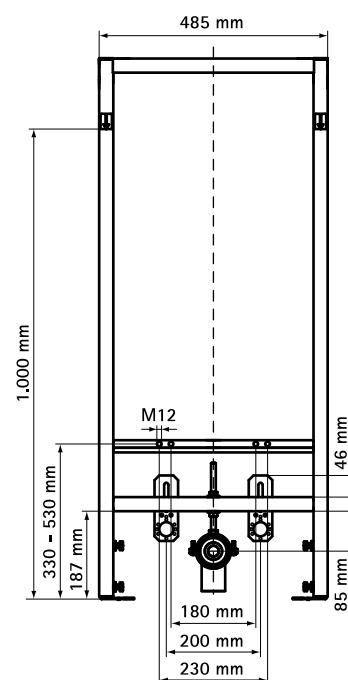

Арт. №	Уп. min
035 1 005	1