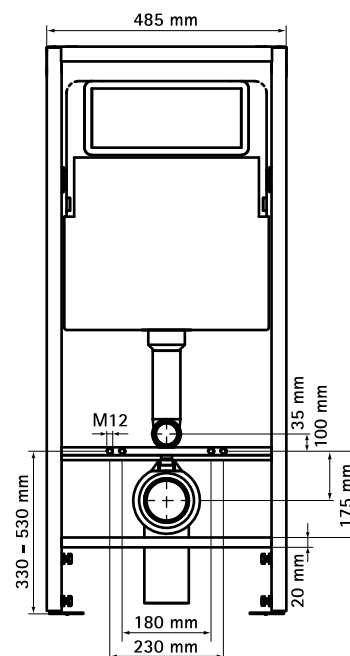

Арт. №	Тип	Слив (mm)	Уп. min
035 1 000	Standard	110	1