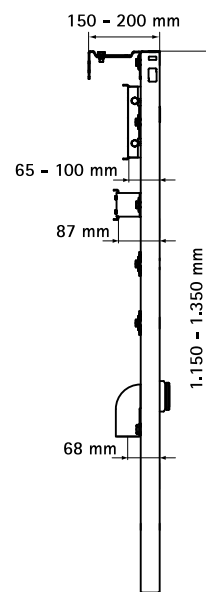

Арт. №	Модель	Цвет	Уп. min
035 1 331	230 В – питание от сети	матовый хром	1
035 1 345	9 В – батарея	белый	1

BISMAT® UR Инсталляция для писсуара

элементы для монтажа писсуара

Свойства и преимущества

- монтажная рама для писсуара
 - подходит почти для всех ходовых керамических писсуаров
 - подходит для большинства застенных смывателей
- Рама:
 - 2 шпильки M10 для монтажа писсуара
 - подводка 1/2"
 - крепеж для монтажа к стене и полу
 - регулируемые до 200 мм по высоте напольные опоры
 - регулируемые до 50 мм по глубине настенные опоры
 - сливное колено DN 50 и резиновое уплотнение 40 мм
 - крепеж со звукоизоляцией для сливного колена
 - материал: сталь с порошковым напылением