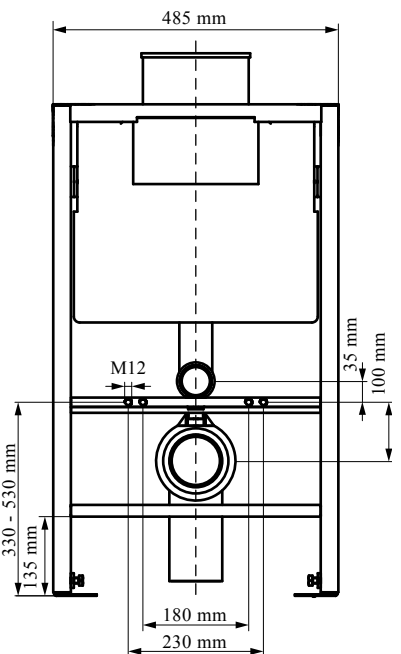

Арт. №	Модель	Цвет	Уп. min
035 1 309	Встроенная розетка	-	1

BIS Walkon® Top

WC-монтажные элементы

Свойства и преимущества

- инсталляция WC со смывным бачком Geberit
- для невысокого монтажа (например, под подоконником)
- Рама:
 - предварительно смонтированное, переставляемое на 20 мм в глубину сливное колено
 - PE WC-отвод DN 80
 - 2 шпильки M12 для WC-монтажа
 - крепеж для монтажа к стене и полу
- регулируемые до 200 мм по высоте напольные опоры
- регулируемые до 50 мм по глубине настенные опоры
- материал: сталь с порошковым напылением
- смывной бачок:
 - марка: Geberit, тип UP 200
 - механизм двойного смыва с объемом 3/6 л (заводская установка), регулируемый до 4/9 л
 - фронтальное или горизонтальное управление
 - противоконденсатная герметизация
 - подвод воды 1/2"
 - гарантия 10 лет (гарантия на поставку запчастей 25 лет)
- Не включено:
 - клавиши смыва Geberit
 - механизм двойного смыва: Карра 20 или Карра 50