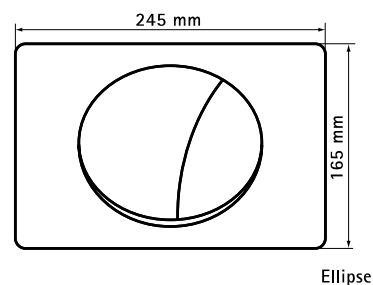

BIS Кнопки смыва Ellipse / Cube

WC-монтажные элементы

Свойства и преимущества

- подходит для WC-монтажных элементов BISMAT® VN Quattro и BIS Vario® WC
- материал: пластмасса (Ellipse) или цинковое литье под давлением (Cube)
- цинковое литье под давлением, устойчивы к вандализму

Арт. №	Модель	Тип	Для	Цвет
035 1 511	2-объема	Ellipse	BISMAT® VN	белый
035 1 512	2-объема	Ellipse	BISMAT® VN	матовый хром
035 3 581	2-объема	Ellipse	BIS Vario® WC	белый