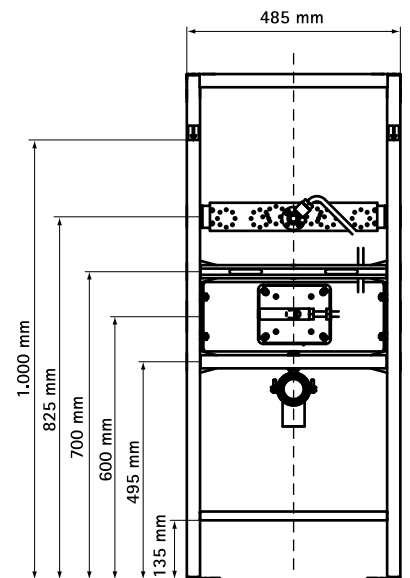

Арт. №	Уп. min
035 1 297	1