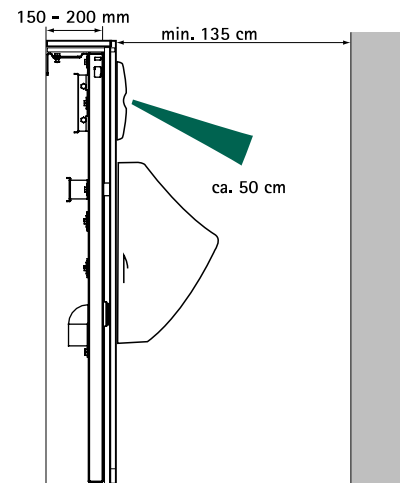

Свойства и преимущества

- инфракрасная кнопка смыва для писсуара
- полный предварительный монтаж для управления писсуара SanTec® Multi
- различные регулировки смыва
- составные части:
  - защитная панель со встроенным трансформатором и IR-электроникой (исполнение 230V)
  - защитная панель с корпусом для батареи и IR-электроникой (исполнение 9V)
  - монтажная рама
  - магнитный клапан