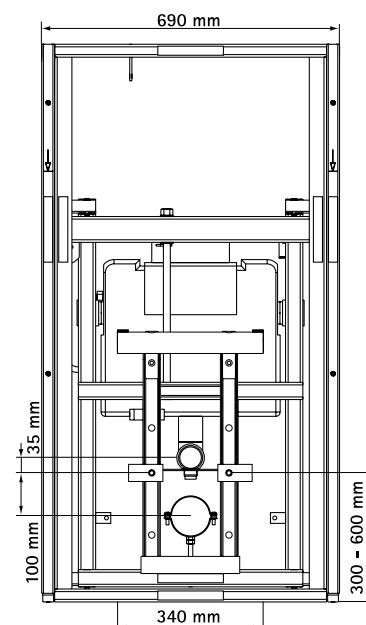

Арт. №	Модель	Уп. min
035 3 225	вертикальный отвод воды	1
035 3 226	горизонтальный отвод воды	1