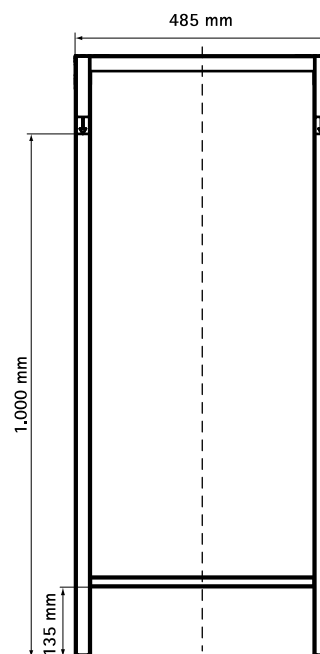

BISMAT® Рама

Свойства и преимущества

- монтажная рама для биде
- материал: сталь с порошковым напылением

Арт. №	Уп. min
035 1 002	1