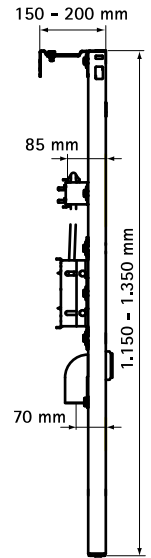

Арт. №	Уп. min
035 1 297	1