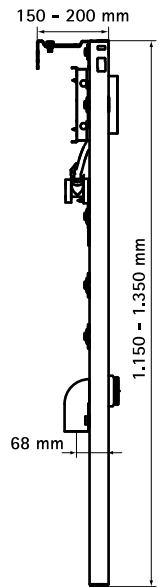

Арт. №	Модель	Цвет	Уп. min
035 1 916	Комплект для сборки Compact Verona	матовый хром	1