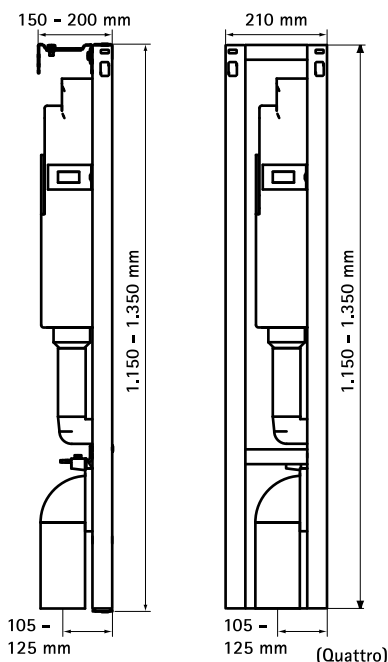

Арт. №	Тип	Слив (mm)	Уп. min
035 1 000	Standard	110	1