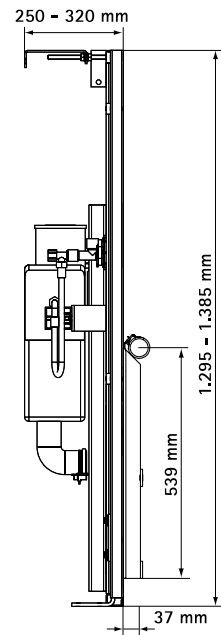

BIS Vario® WC Fresh 30