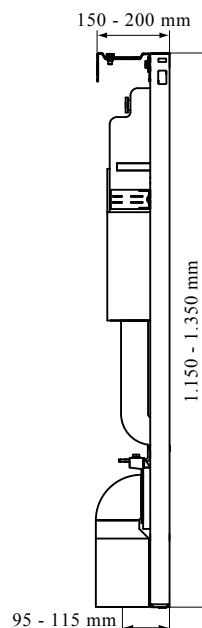

BISMAT® Прочие Инсталляции	
BISMAT® Инсталляция для биде	42
BISMAT® Рама	43
BISMAT® Рамный профиль	44
BISMAT® Рамный профиль	45

BIS Walkon®

WC-монтажные элементы

Свойства и преимущества

- инсталляция WC со смывным бачком Geberit
- Рама:
 - предварительно смонтированное, переставляемое на 20 мм в глубину сливное колено
 - PE WC-отвод DN 80
 - 2 шпильки M12 для WC-монтажа
 - крепеж для монтажа к стене и полу
- регулируемые до 200 мм по высоте напольные опоры
- регулируемые до 50 мм по глубине настенные опоры
- материал: сталь с порошковым напылением
- смывной бачок:
 - марка: Geberit, тип UP 320
 - механизм двойного смыва с объемом 3/6 л (заводская установка), регулируемый до 4/7,5 л
 - фронтальное управление
 - противоконденсатная герметизация
 - подвод воды 1/2"
 - гарантия 10 лет (гарантия на поставку запчастей 25 лет)
- Не включено:
 - клавиши смыва Geberit
 - двойной смыв: клавиши Samba, Volero или Twist
 - одинарный смыв: Sigma10
 - смыв с остановкой: клавиши Rumba, Mambo или Tango