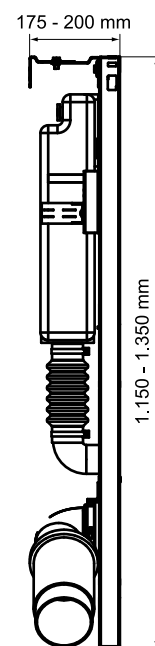

BIS Walkon® Comfort

WC-монтажные элементы