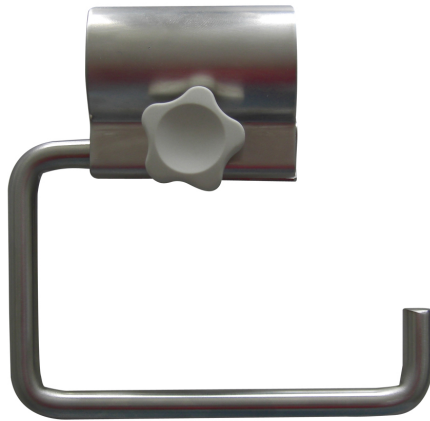

BIS Vario® WC Держатель для бумаги

BIS Vario® WC Комплектующие

Свойства и преимущества

- для крепления к подлокотникам BIS Vario® (Арт. №. 035 3 060 и 035 3 065)
- материал: нержавеющая сталь

Арт. №	Уп. min
035 3 061	1