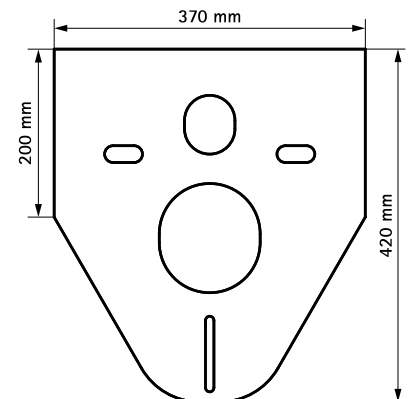

Арт. №	Уп. min
035 2 382	1

BIS Vario® WC Basic 10

Свойства и преимущества

- 10 см механически регулируемая по высоте WC-инсталляция
- инсталляция WC со смывным бачком Geberit
- для медицинских и профилактических учреждений, а также для общественных санузлов
- может регулироваться по высоте даже после установки
- Рама:
 - WC-отвод DN 100
 - пластмассовая крышка, белая (RAL 9002, другие цвета по запросу)
 - крепеж для монтажа к стене и полу
 - шаблон для сверления отверстий
- регулируется до 100 мм по высоте (20 мм вверх, 80 мм вниз) посредством гаечного ключа (не входит в объем поставки)
- регулируемые до 200 мм по высоте напольные опоры
- регулируемые до 25 мм по глубине настенные опоры
- макс. нагрузка на сиденье: 400 кг
- материал: сталь с порошковым напылением
- смывной бачок:
 - марка: Geberit, тип UP 320
 - механизм двойного смыва с объемом 3/6 л (заводская установка), регулируемый до 4/7,5 л
 - фронтальное управление
 - подвод воды 1/2"
 - гарантия 10 лет (гарантия на поставку запчастей 25 лет)
- Не включено:
 - IR WC-управление BISMAT® SanTec Flush
 - клавиши смыва Geberit
 - двойной смыв: клавиши Samba, Volero или Twist
 - смыв с остановкой: клавиши Rumba, Mambo или Tango