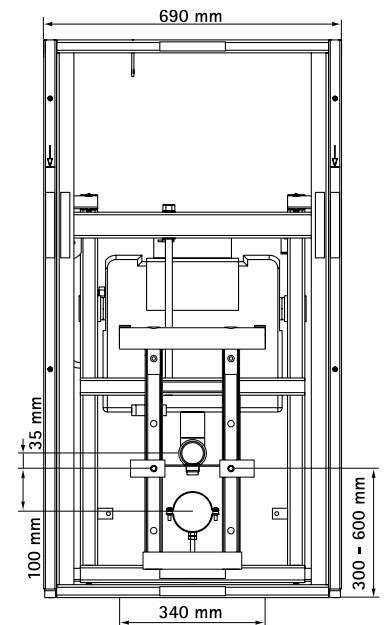

Свойства и преимущества

- 30 см электрически регулируемая по высоте WC-инсталляция
- инсталляция WC со смывным бачком Geberit
- для медицинских и профилактических учреждений, а также для общественных санузлов
- электрическая регулировка высоты сиденья до 30 см
- возможна дополнительная установка подлокотников и/или инфракрасной системы смыва
- включает раму со смывным бачком, кнопку смыва (белую), электродвигатель с выключателем и комплект для отвода воды
- Рама:
  - комплект для слива (вертикальный или горизонтальный)
  - гибкая подводка 1/2"
  - крепеж, шаблон для сверления отверстий, инструкция по монтажу и управлению
  - дистанционное управление для электронной регулировки высоты (035 3 068)
- регулируемые до 90 мм по высоте напольные опоры
- регулируемые до 70 мм по глубине настенные опоры (от 250 до 320 мм)
- материал: сталь с порошковым напылением
- смывной бачок:
  - марка: Geberit, тип UP 200
  - механизм двойного смыва с объемом 3/3 л (заводская установка), регулируемый до 3/3-9 л
- фронтальное управление
- кнопка смыва (белая)
- гарантия 10 лет (гарантия на поставку запчастей 25 лет)
- Не включено:
  - IR WC-управление BIS Vario® WC
  - Инфракрасный датчик смыва
  - откидные подлокотники (из нержавеющей стали) (035 3 060)
  - откидные подлокотники (из нержавеющей стали) с электронной регулировкой высоты (035 3 065)