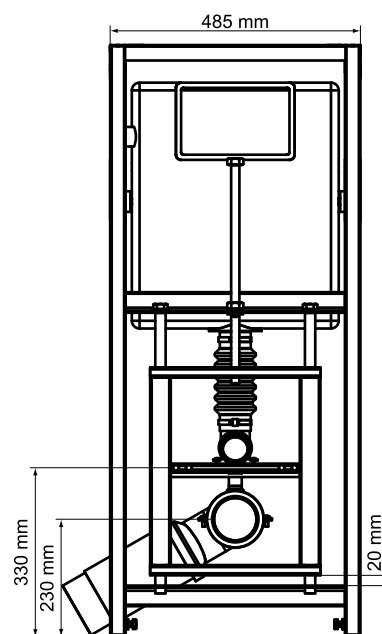

Арт. №	Уп. min
035 2 382	1

BIS Vario® WC Basic 10

Свойства и преимущества

- 10 см механически регулируемая по высоте WC-инсталляция
- инсталляция WC со смывным бачком Geberit
- для медицинских и профилактических учреждений, а также для общественных санузлов
- может регулироваться по высоте даже после установки
- Рама:
 - WC-отвод DN 100
 - пластмассовая крышка, белая (RAL 9002, другие цвета по запросу)
 - крепеж для монтажа к стене и полу
 - шаблон для сверления отверстий
- регулируется до 100 мм по высоте (20 мм вверх, 80 мм вниз) посредством гаечного ключа (не входит в объем поставки)
- регулируемые до 200 мм по высоте напольные опоры
- регулируемые до 25 мм по глубине настенные опоры
- макс. нагрузка на сиденье: 400 кг
- материал: сталь с порошковым напылением
- смывной бачок:
 - марка: Geberit, тип UP 320
 - механизм двойного смыва с объемом 3/6 л (заводская установка), регулируемый до 4/7,5 л
 - фронтальное управление
 - подвод воды 1/2"
 - гарантия 10 лет (гарантия на поставку запчастей 25 лет)
- Не включено:
 - IR WC-управление BISMAT® SanTec Flush
 - клавиши смыва Geberit
 - двойной смыв: клавиши Samba, Volero или Twist
 - смыв с остановкой: клавиши Rumba, Mambo или Tango