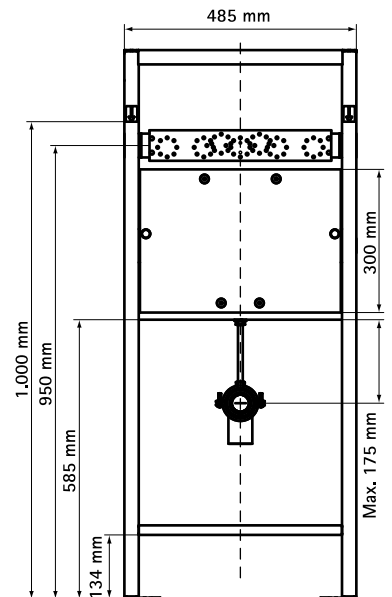

Свойства и преимущества

- монтажная рама для биде
- монтажная рама для слива
- подходит для монтажа многих типов сливных раковин
- Рама:
  - крепеж для монтажа к стене и полу
  - WT-панель из стабильной многослойной древесины, с водонепроницаемой пропиткой
  - сливное колено DN 50 и резиновое уплотнение 32 мм
  - крепеж со звукоизоляцией для сливного колена
  - материал: сталь с порошковым напылением