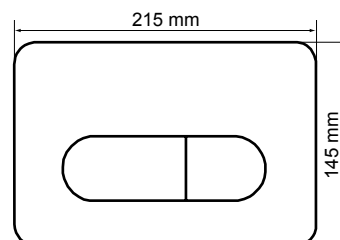

BIS Кнопки смыва Space (BISMAT® Top)

WC-монтажные элементы

Свойства и преимущества

- подходит для BISMAT® Top
- материал: пластик

Арт. №	Модель	Цвет	Уп. min
035 1 551	2-объема	белый	5