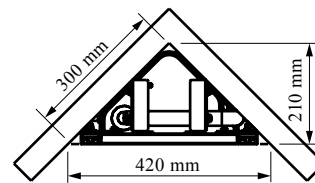

BISMAT® Угловой WC

WC-монтажные элементы

Свойства и преимущества

- монтажные элементы WC со смонтированным смывным бачком
- для монтажа в углу
- компактный, возможна креативная концепция расположения
- Рама:
  - предварительно смонтированное, переставляемое на 20 мм в глубину сливное колено
  - PE WC-отвод DN 80
  - 2 звукоизолированные шпильки M12 для WC-монтажа
  - вкл. пакет облицовки
  - крепеж, шаблон для сверления отверстий, инструкция по монтажу и управлению
- регулируемые до 190 мм по высоте напольные опоры
- крепеж смывного бачка со звукоизоляцией для сливного колена
- материал: сталь
- поверхность: оцинкована по методу Сендимира
- смывной бачок:
  - тип Sanicontrol
  - механизм двойного смыва с объемом 3/6 л (заводская установка), регулируемый до 4/9 л
  - фронтальное управление
  - подвод воды 1/2"
- Не включено:
  - кнопка смыва Ellipse
  - 2-объема или стоп смыва
  - поставляется различных цветов

Арт. №	Модель	Слив (mm)	Уп.min
035 4 030	Угловой WC	90	1
035 4 035	Панель для одностороннего стенного монтажа	-	1