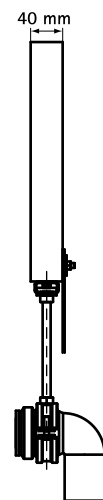

BISMAT® WT Деревянная панель

элементы для монтажа умывальников

Свойства и преимущества

- недорогое решение для встраивания в легкую стену
- WT-панель из стабильной многослойной древесины, с водонепроницаемой пропиткой
- сливное колено DN 50 и резиновое уплотнение 32 мм
- крепеж со звукоизоляцией для сливного колена

Арт. №	Уп. min
035 1 077	1