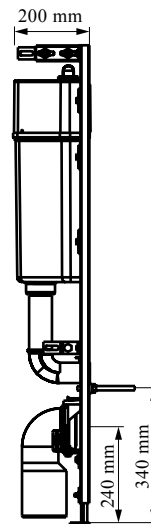

BISMAT® Угловой WC

WC-монтажные элементы

Свойства и преимущества

- монтажные элементы WC со смонтированным смывным бачком
- для монтажа в углу
- компактный, возможна креативная концепция расположения
- Рама:
  - предварительно смонтированное, переставляемое на 20 мм в глубину сливное колено
  - PE WC-отвод DN 80
  - 2 звукоизолированные шпильки M12 для WC-монтажа
  - вкл. пакет облицовки
  - крепеж, шаблон для сверления отверстий, инструкция по монтажу и управлению
- регулируемые до 190 мм по высоте напольные опоры
- крепеж смывного бачка со звукоизоляцией для сливного колена
- материал: сталь
- поверхность: оцинкована по методу Сендимира
- смывной бачок:
  - тип Sanicontrol
  - механизм двойного смыва с объемом 3/6 л (заводская установка), регулируемый до 4/9 л
  - фронтальное управление
  - подвод воды 1/2"
- Не включено:
  - кнопка смыва Ellipse
  - 2-объема или стоп смыва
  - поставляется различных цветов

Арт. №	Модель	Слив (mm)	Уп.min
035 4 030	Угловой WC	90	1
035 4 035	Панель для одностороннего стенного монтажа	-	1