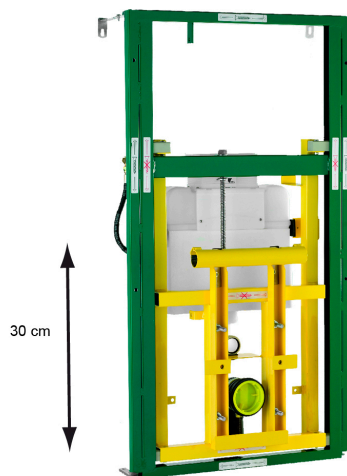

BIS Vario® WC Comfort 30

Свойства и преимущества

- 30 см механически регулируемая по высоте WC-инсталляция
- инсталляция WC со смывным бачком Geberit
- для медицинских и профилактических учреждений, а также для общественных санузлов
- механическая регулировка высоты сиденья до 30 см
- возможна последующая перекомпоновка на электрическую регулировку
- возможна дополнительная установка подлокотников и/или инфракрасной системы смыва
- включает раму со смывным бачком, кнопку смыва (белую), звукоизоляционную подкладку (белую) и комплект для отвода воды
- Рама:
  - комплект для слива (вертикальный или горизонтальный)
  - гибкая подводка 1/2"
  - крепеж, шаблон для сверления отверстий, инструкция по монтажу и управлению
  - ключ для механической регулировки высоты
- регулируемые до 90 мм по высоте напольные опоры
- регулируемые до 70 мм по глубине настенные опоры (от 250 до 320 мм)
- макс. нагрузка на сиденье: 400 кг
- материал: сталь
- смывной бачок:
  - марка: Geberit, тип UP 200
  - механизм двойного смыва с объемом 3/6 л (заводская установка), регулируемый до 4/9 л
  - фронтальное управление
  - кнопка смыва (белая)
  - гарантия 10 лет (гарантия на уплотнения 5 лет)
- Не включено:
  - IR WC-управление BIS Vario® WC
  - Инфракрасный датчик смыва
  - откидные подлокотники (из нержавеющей стали) (035 3 060)
  - электродвигатель для регулировки высоты