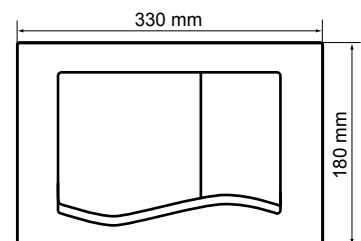

Арт. №	Тип	Слив (mm)	Уп. min
035 1 000	Standard	110	1

BIS Кнопки смыва Wave (BISMAT® VX)

WC-монтажные элементы

Свойства и преимущества

- подходит для VariClo® (Арт. № 035 3 58X)
- материал: пластик

Арт. №	Модель	Цвет
035 1 572	2-объема	матовый хром