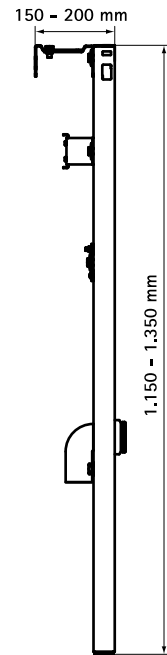

BISMAT® Слив

элементы для монтажа умывальников