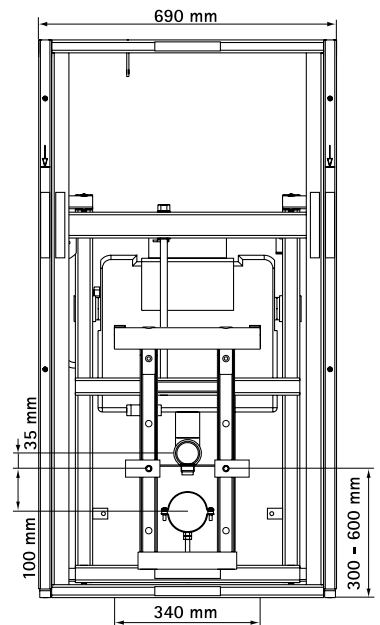

Свойства и преимущества

- 30 см электрически регулируемая по высоте WC-инсталляция (унитаз-биде)
- инсталляция WC со смывным бачком Geberit
- для медицинских и профилактических учреждений, а также для общественных санузлов
- как и BIS Vario® WC DeLuxe 30 включает дополнительный подвод для смесителя воды под биде
- испытан и разработан согласно DIN 18030 и 33455
- включая эллипсообразную смывную кнопку
- вкл. дистанционное управление для электронной регулировки высоты (035 3 068)
- Не включено:
  - IR WC-управление BIS Vario® WC Инфракрасный датчик смыва
  - откидные подлокотники (из нержавеющей стали) (035 3 060)
  - откидные подлокотники (из нержавеющей стали) с электронной регулировкой высоты (035 3 065)
- см. также: BIS Vario® WC DeLuxe 30 для информации о раме и смывном бачке