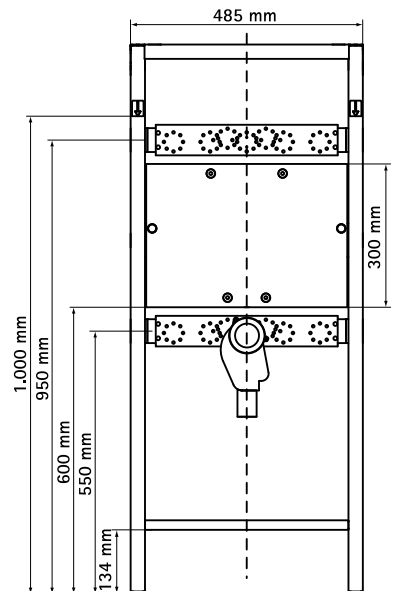

Арт. №	Уп. min
035 1 003	1

BISMAT® WT Безбарьерный

элементы для монтажа умывальников

Свойства и преимущества

- монтажная рама для умывальника
- для беспрепятственной WT-установки
- Рама:
 - 2 шпильки M10 для монтажа умывальника
 - крепеж для монтажа к стене и полу
- WT-панель из стабильной многослойной древесины, с водонепроницаемой пропиткой
- сливное колено DN 50 и резиновое уплотнение 32 мм
- крепеж со звукоизоляцией для сливного колена
- материал: сталь с порошковым напылением