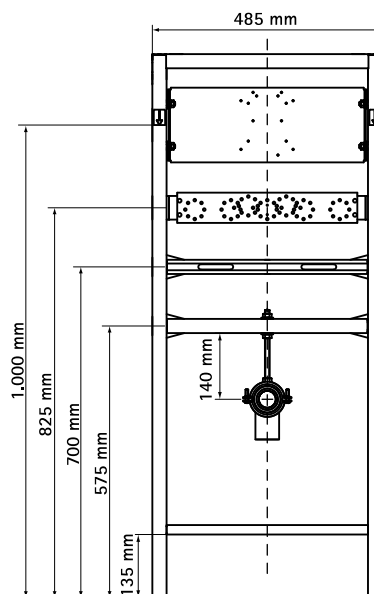

Арт. №	Модель	Цвет	Уп. min
035 1 331	230 В – питание от сети	матовый хром	1
035 1 345	9 В – батарея	белый	1

BISMAT® UR Инсталляция для писсуара

элементы для монтажа писсуара

Свойства и преимущества

- монтажная рама для писсуара
 - подходит почти для всех ходовых керамических писсуаров
 - подходит для большинства застенных смывателей
- Рама:
 - 2 шпильки M10 для монтажа писсуара
 - подводка 1/2"
 - крепеж для монтажа к стене и полу
 - регулируемые до 200 мм по высоте напольные опоры
 - регулируемые до 50 мм по глубине настенные опоры
 - сливное колено DN 50 и резиновое уплотнение 40 мм
 - крепеж со звукоизоляцией для сливного колена
 - материал: сталь с порошковым напылением