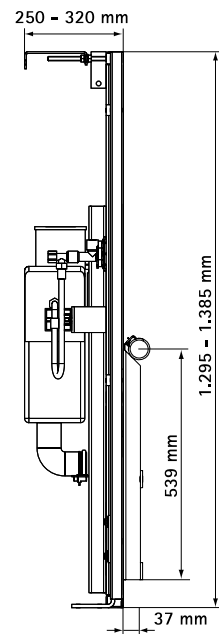

Арт. №	Модель	Уп. min
035 3 105	вертикальный отвод воды	1
035 3 106	горизонтальный отвод воды	1

Возможны изменения

BIS Vario® WC Comfort 30

Свойства и преимущества

- 30 см механически регулируемая по высоте WC-инсталляция
- инсталляция WC со смывным бачком Geberit
- для медицинских и профилактических учреждений, а также для общественных санузлов
- механическая регулировка высоты сиденья до 30 см
- возможна последующая перекомпоновка на электрическую регулировку
- возможна дополнительная установка подлокотников и/или инфракрасной системы смыва
- включает раму со смывным бачком, кнопку смыва (белую), звукоизоляционную подкладку (белую) и комплект для отвода воды
- Рама:
 - комплект для слива (вертикальный или горизонтальный)
 - гибкая подводка 1/2"
 - крепеж, шаблон для сверления отверстий, инструкция по монтажу и управлению
 - ключ для механической регулировки высоты
- регулируемые до 90 мм по высоте напольные опоры
- регулируемые до 70 мм по глубине настенные опоры (от 250 до 320 мм)
- макс. нагрузка на сиденье: 400 кг
- материал: сталь
- смывной бачок:
 - марка: Geberit, тип UP 200
 - механизм двойного смыва с объемом 3/6 л (заводская установка), регулируемый до 4/9 л
 - фронтальное управление
 - кнопка смыва (белая)
 - гарантия 10 лет (гарантия на уплотнения 5 лет)
- Не включено:
 - IR WC-управление BIS Vario® WC
 - Инфракрасный датчик смыва
 - откидные подлокотники (из нержавеющей стали) (035 3 060)
 - электродвигатель для регулировки высоты