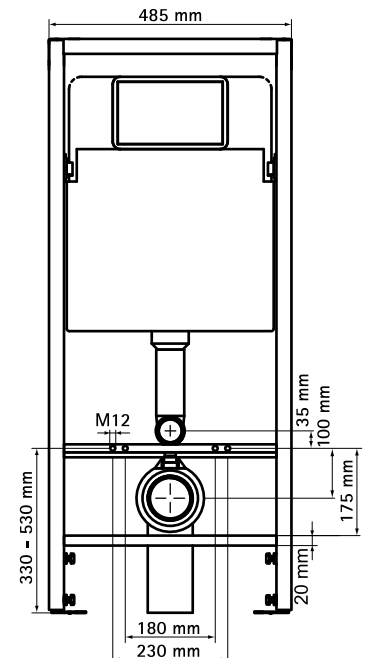

Арт. №	Модель	Слив (мм)	Уп. min
035 2 500	горизонтальный	110	1

BISMAT® VN (Quattro)

WC-монтажные элементы

Свойства и преимущества

- монтажные элементы WC со смонтированным смывным бачком
 - отдельно стоящая, может использоваться в качестве перегородки (тип Quattro)
 - Рама:
 - предварительно смонтированное, переставляемое на 20 мм в глубину сливное колено
 - PE WC-отвод DN 80
 - 2 шпильки M12 для WC-монтажа
 - крепеж для монтажа к стене и полу
 - регулируемые до 200 мм по высоте напольные опоры
 - материал: сталь с порошковым напылением
- смывной бачок:
 - тип Sanicontrol A21
 - механизм двойного смыва с объемом 3/6 л (заводская установка), регулируемый до 4/9 л
 - фронтальное управление
 - противоконденсатная герметизация
 - подвод воды 1/2"
 - гарантия 5 лет (гарантия на поставку запчастей 25 лет)
 - Не включено:
 - кнопка смыва Ellipse или Cube
 - механизм двойного смыва или смыв/стоп