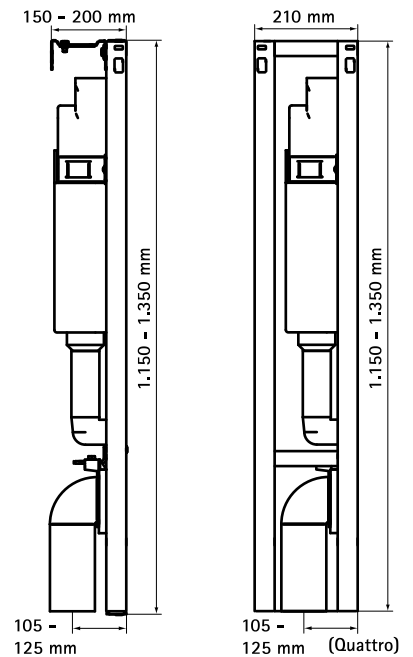

Арт. №	Модель	Слив (мм)	Уп. min
035 2 500	горизонтальный	110	1

BISMAT® VN (Quattro)

WC-монтажные элементы

Свойства и преимущества

- монтажные элементы WC со смонтированным смывным бачком
 - отдельно стоящая, может использоваться в качестве перегородки (тип Quattro)
 - Рама:
 - предварительно смонтированное, переставляемое на 20 мм в глубину сливное колено
 - PE WC-отвод DN 80
 - 2 шпильки M12 для WC-монтажа
 - крепеж для монтажа к стене и полу
 - регулируемые до 200 мм по высоте напольные опоры
 - материал: сталь с порошковым напылением
- смывной бачок:
 - тип Sanicontrol A21
 - механизм двойного смыва с объемом 3/6 л (заводская установка), регулируемый до 4/9 л
 - фронтальное управление
 - противоконденсатная герметизация
 - подвод воды 1/2"
 - гарантия 5 лет (гарантия на поставку запчастей 25 лет)
 - Не включено:
 - кнопка смыва Ellipse или Cube
 - механизм двойного смыва или смыв/стоп