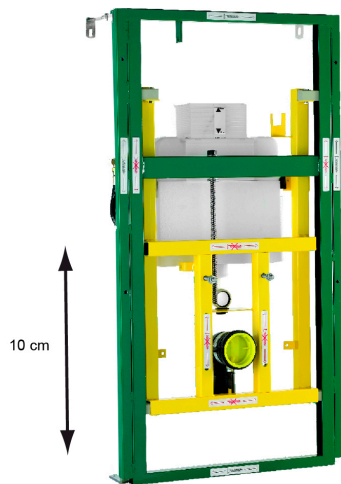

BIS Vario® WC Comfort 10