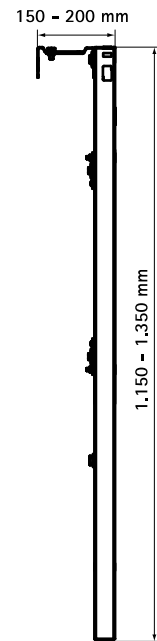

Арт. №	Уп. min
035 1 008	1