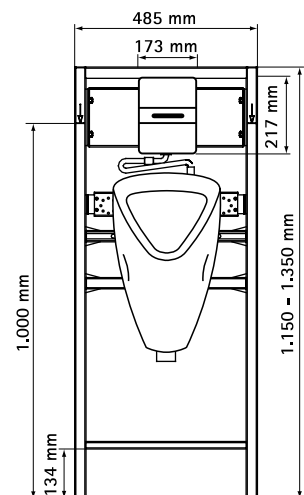

Свойства и преимущества

- инфракрасная кнопка смыва для писсуара
- полный предварительный монтаж для управления писсуара SanTec® Multi
- различные регулировки смыва
- составные части:
  - защитная панель со встроенным трансформатором и IR-электроникой (исполнение 230V)
  - защитная панель с корпусом для батареи и IR-электроникой (исполнение 9V)
  - монтажная рама
  - магнитный клапан