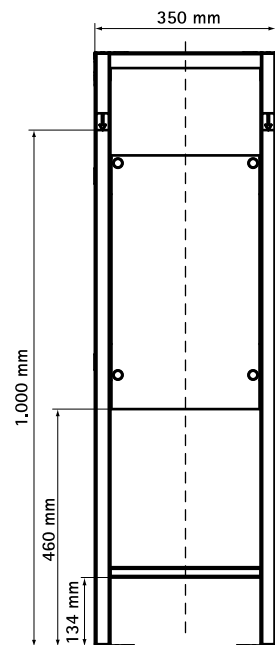

Арт. №	Уп. min
035 1 008	1