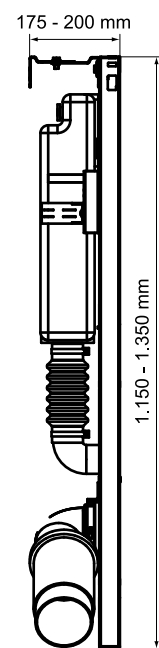

Арт. №	Уп. min
035 2 382	1

BIS Vario® WC Basic 10

Свойства и преимущества

- 10 см механически регулируемая по высоте WC-инсталляция
- инсталляция WC со смывным бачком Geberit
- для медицинских и профилактических учреждений, а также для общественных санузлов
- может регулироваться по высоте даже после установки
- Рама:
 - WC-отвод DN 100
 - пластмассовая крышка, белая (RAL 9002, другие цвета по запросу)
 - крепеж для монтажа к стене и полу
 - шаблон для сверления отверстий
- регулируется до 100 мм по высоте (20 мм вверх, 80 мм вниз) посредством гаечного ключа (не входит в объем поставки)
- регулируемые до 200 мм по высоте напольные опоры
- регулируемые до 25 мм по глубине настенные опоры
- макс. нагрузка на сиденье: 400 кг
- материал: сталь с порошковым напылением
- смывной бачок:
 - марка: Geberit, тип UP 320
 - механизм двойного смыва с объемом 3/6 л (заводская установка), регулируемый до 4/7,5 л
 - фронтальное управление
 - подвод воды 1/2"
 - гарантия 10 лет (гарантия на поставку запчастей 25 лет)
- Не включено:
 - IR WC-управление BISMAT® SanTec Flush
 - клавиши смыва Geberit
 - двойной смыв: клавиши Samba, Volero или Twist
 - смыв с остановкой: клавиши Rumba, Mambo или Tango