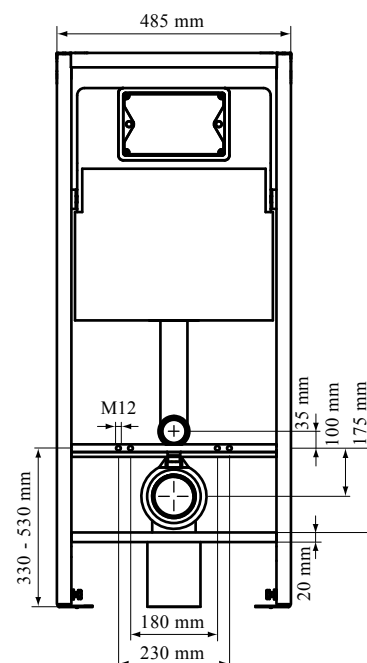

BISMAT® Прочие Инсталляции	
BISMAT® Инсталляция для биде	42
BISMAT® Рама	43
BISMAT® Рамный профиль	44
BISMAT® Рамный профиль	45

BIS Walkon®

WC-монтажные элементы

Свойства и преимущества

- инсталляция WC со смывным бачком Geberit
- Рама:
 - предварительно смонтированное, переставляемое на 20 мм в глубину сливное колено
 - PE WC-отвод DN 80
 - 2 шпильки M12 для WC-монтажа
 - крепеж для монтажа к стене и полу
- регулируемые до 200 мм по высоте напольные опоры
- регулируемые до 50 мм по глубине настенные опоры
- материал: сталь с порошковым напылением
- смывной бачок:
 - марка: Geberit, тип UP 320
 - механизм двойного смыва с объемом 3/6 л (заводская установка), регулируемый до 4/7,5 л
 - фронтальное управление
 - противоконденсатная герметизация
 - подвод воды 1/2"
 - гарантия 10 лет (гарантия на поставку запчастей 25 лет)
- Не включено:
 - клавиши смыва Geberit
 - двойной смыв: клавиши Samba, Volero или Twist
 - одинарный смыв: Sigma10
 - смыв с остановкой: клавиши Rumba, Mambo или Tango