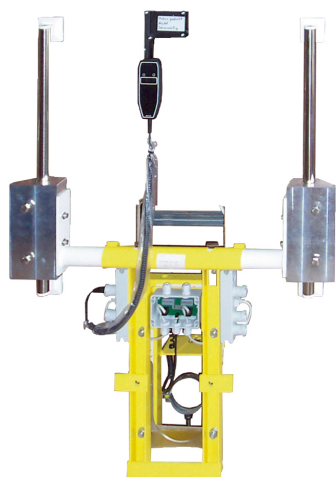

BIS Vario® WC Barrier Free Комплект

BIS Vario® WC Комплектующие

Свойства и преимущества

- комплект для BIS Vario® WC Barrier Free 30

Арт. №	Модель	Уп. min
035 3 250	Направляющий блок 'Barrier Free'	1