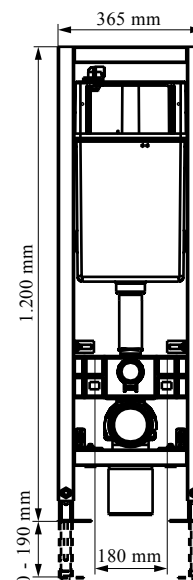

BISMAT® Угловой WC

WC-монтажные элементы

Свойства и преимущества

- монтажные элементы WC со смонтированным смывным бачком
- для монтажа в углу
- компактный, возможна креативная концепция расположения
- Рама:
  - предварительно смонтированное, переставляемое на 20 мм в глубину сливное колено
  - PE WC-отвод DN 80
  - 2 звукоизолированные шпильки M12 для WC-монтажа
  - вкл. пакет облицовки
  - крепеж, шаблон для сверления отверстий, инструкция по монтажу и управлению
- регулируемые до 190 мм по высоте напольные опоры
- крепеж смывного бачка со звукоизоляцией для сливного колена
- материал: сталь
- поверхность: оцинкована по методу Сендимира
- смывной бачок:
  - тип Sanicontrol
  - механизм двойного смыва с объемом 3/6 л (заводская установка), регулируемый до 4/9 л
  - фронтальное управление
  - подвод воды 1/2"
- Не включено:
  - кнопка смыва Ellipse
  - 2-объема или стоп смыва
  - поставляется различных цветов

Арт. №	Модель	Слив (mm)	Уп.min
035 4 030	Угловой WC	90	1
035 4 035	Панель для одностороннего стенного монтажа	-	1