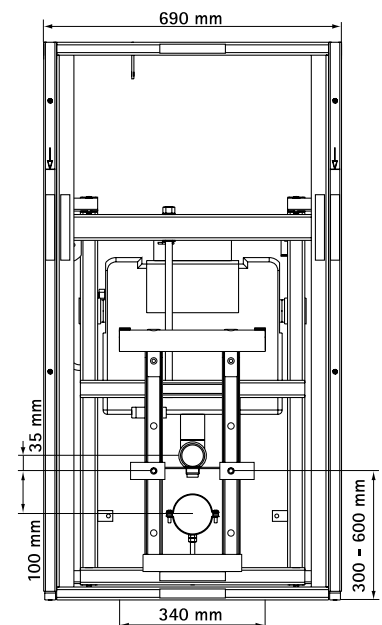

Арт. №	Модель	Уп. min
035 3 105	вертикальный отвод воды	1
035 3 106	горизонтальный отвод воды	1

Возможны изменения

BIS Vario® WC Comfort 30

Свойства и преимущества

- 30 см механически регулируемая по высоте WC-инсталляция
- инсталляция WC со смывным бачком Geberit
- для медицинских и профилактических учреждений, а также для общественных санузлов
- механическая регулировка высоты сиденья до 30 см
- возможна последующая перекомпоновка на электрическую регулировку
- возможна дополнительная установка подлокотников и/или инфракрасной системы смыва
- включает раму со смывным бачком, кнопку смыва (белую), звукоизоляционную подкладку (белую) и комплект для отвода воды
- Рама:
 - комплект для слива (вертикальный или горизонтальный)
 - гибкая подводка 1/2"
 - крепеж, шаблон для сверления отверстий, инструкция по монтажу и управлению
 - ключ для механической регулировки высоты
- регулируемые до 90 мм по высоте напольные опоры
- регулируемые до 70 мм по глубине настенные опоры (от 250 до 320 мм)
- макс. нагрузка на сиденье: 400 кг
- материал: сталь
- смывной бачок:
 - марка: Geberit, тип UP 200
 - механизм двойного смыва с объемом 3/6 л (заводская установка), регулируемый до 4/9 л
 - фронтальное управление
 - кнопка смыва (белая)
 - гарантия 10 лет (гарантия на уплотнения 5 лет)
- Не включено:
 - IR WC-управление BIS Vario® WC
 - Инфракрасный датчик смыва
 - откидные подлокотники (из нержавеющей стали) (035 3 060)
 - электродвигатель для регулировки высоты