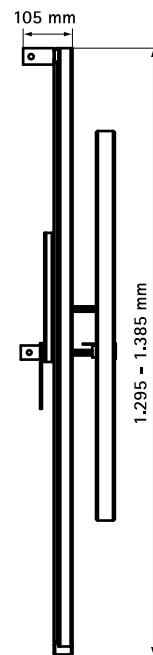

Арт. №	Уп. min
035 3 800	1