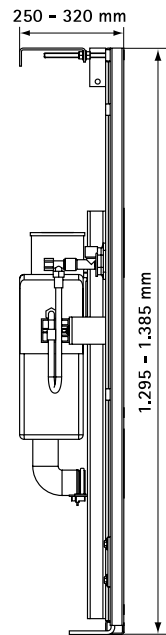

BIS Vario® WC Comfort 10