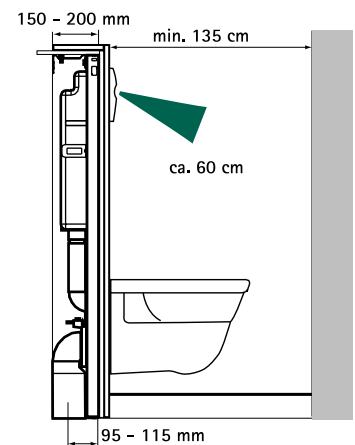

Арт. №	Модель	Цвет	Уп. min
035 3 205	-	матовый хром	1
035 3 207	-	белый	1