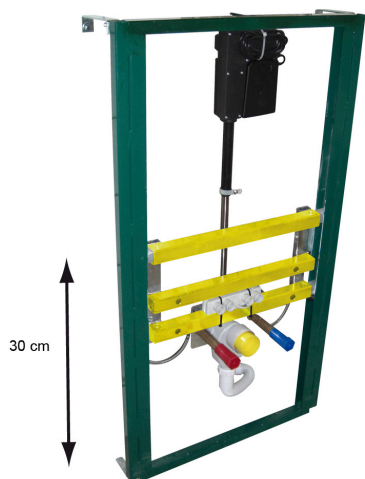

BIS Vario® WT DeLuxe 30

Свойства и преимущества

- 30 см электрически регулируемая по высоте инсталляция для умывальника
- для медицинских и профилактических учреждений, а также для общественных санузлов
- предназначена для маленьких детей и людей с ограниченными физическими возможностями
- для гигиены и комфорта в туалетной комнате
- инсталляция для умывальника с электрической регулировкой
- 30 см регулировка по высоте
- высота санфаянса от 700 до 1.000 мм
- высота Инсталляции от 1.295 до 1.385 мм