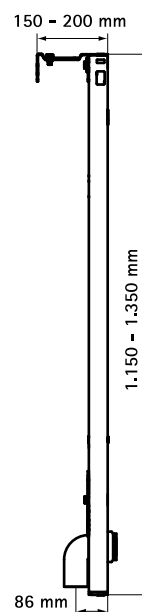

Арт. №	Уп. min
035 1 005	1