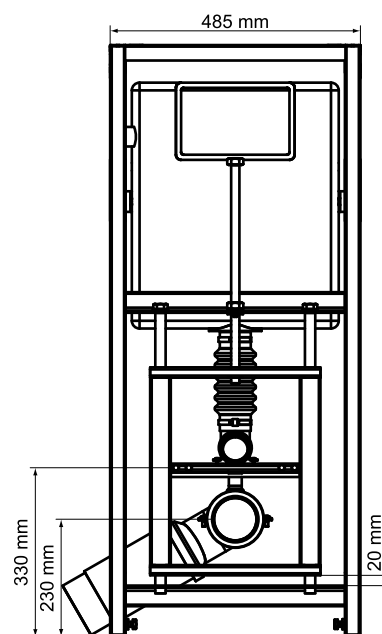

Арт. №	Слив (мм)	Уп. min
035 2 399	90	1
035 2 398	110	1

BIS Walkon® Comfort

WC-монтажные элементы

Свойства и преимущества

- инсталляция WC со смывным бачком Geberit
 - может регулироваться по высоте даже после установки
 - Рама:
 - WC-отвод DN 100
 - пластмассовая крышка, белая (RAL 9002, другие цвета по запросу)
 - крепеж для монтажа к стене и полу
 - шаблон для сверления отверстий
 - регулируется до 100 мм по высоте (20 мм вверх, 80 мм вниз) посредством гаечного ключа (не входит в объем поставки)
 - регулируемые до 200 мм по высоте напольные опоры
 - регулируемые до 25 мм по глубине настенные опоры
 - макс. нагрузка на сиденье: 400 кг
 - материал: сталь с порошковым напылением
- смывной бачок:
 - марка: Geberit, тип UP 320
 - механизм двойного смыва с объемом 3/6 л (заводская установка), регулируемый до 4/7,5 л
 - фронтальное управление
 - подвод воды 1/2"
 - гарантия 10 лет (гарантия на поставку запчастей 25 лет)
 - Не включено:
 - IR WC-управление BISMAT® SanTec Flush
 - клавиши смыва Geberit
 - двойной смыв: клавиши Samba, Volero или Twist
 - смыв с остановкой: клавиши Rumba, Mambo или Tango