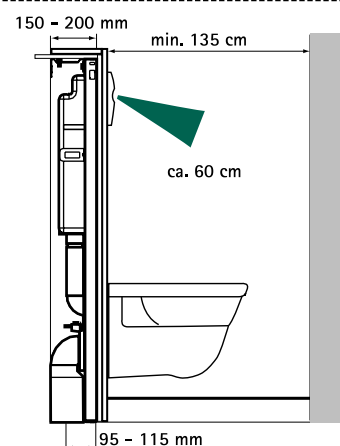

Арт. №	Модель	Цвет	Уп. min
035 1 309	Встроенная розетка	-	1

BIS Walkon® Top

WC-монтажные элементы

Свойства и преимущества

- инсталляция WC со смывным бачком Geberit
- для невысокого монтажа (например, под подоконником)
- Рама:
 - предварительно смонтированное, переставляемое на 20 мм в глубину сливное колено
 - PE WC-отвод DN 80
 - 2 шпильки M12 для WC-монтажа
 - крепеж для монтажа к стене и полу
- регулируемые до 200 мм по высоте напольные опоры
- регулируемые до 50 мм по глубине настенные опоры
- материал: сталь с порошковым напылением
- смывной бачок:
 - марка: Geberit, тип UP 200
 - механизм двойного смыва с объемом 3/6 л (заводская установка), регулируемый до 4/9 л
 - фронтальное или горизонтальное управление
 - противоконденсатная герметизация
 - подвод воды 1/2"
 - гарантия 10 лет (гарантия на поставку запчастей 25 лет)
- Не включено:
 - клавиши смыва Geberit
 - механизм двойного смыва: Карра 20 или Карра 50