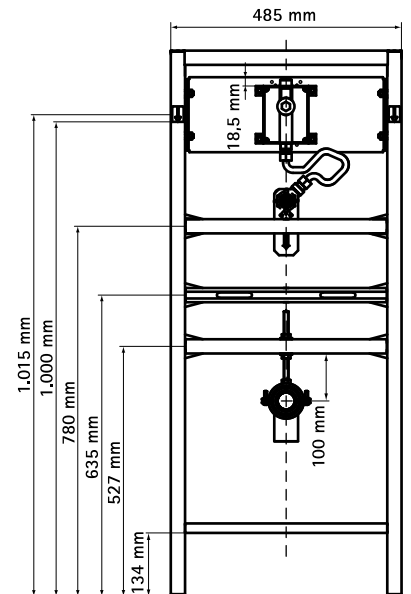

Арт. №	Модель	Цвет	Уп. min
035 1 916	Комплект для сборки Compact Verona	матовый хром	1