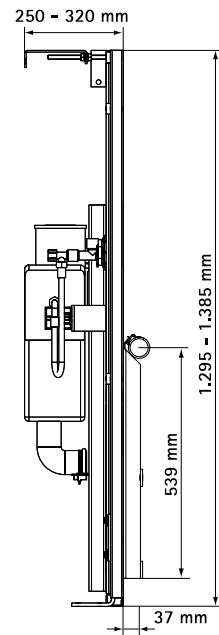

BIS Vario® WC DeLuxe 30