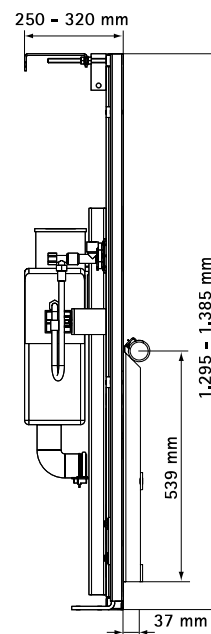

Арт. №	Модель	Уп. min
035 3 225	вертикальный отвод воды	1
035 3 226	горизонтальный отвод воды	1