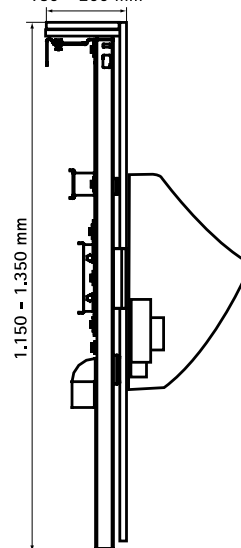

Свойства и преимущества

- сенсорный сифон для писсуара
- идеальное решение для маленьких, узких помещений
- максимальная свобода монтажа: не требуется соблюдения минимального расстояния
- максимальная надежность благодаря 4 сенсорам
- монтируется за несколько минут
- скрытый монтаж, оптимальная безопасность от вандализма
- экономящий воду: смывает только после использования
- прекращение смыва при засорении
- с защитой от высыхания
- Арт. № 035 1 348: комплект, состоящий из:
  - сенсорного сифона, электроники и магнитного вентиля

150 – 200 mm