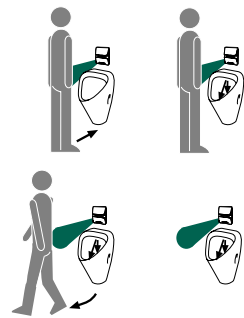

Арт. №	Уп. min
035 1 297	1

BISMAT® Santec Inside

элементы для монтажа писсуара

Свойства и преимущества

- сенсорный сифон для писсуара
- идеальное решение для маленьких, узких помещений
- максимальная свобода монтажа: не требуется соблюдения минимального расстояния
- максимальная надежность благодаря 4 сенсорам
- монтируется за несколько минут
- скрытый монтаж, оптимальная безопасность от вандализма
- экономящий воду: смывает только после использования
- прекращение смыва при засорении
- с защитой от высыхания
- Арт. № 035 1 348: комплект, состоящий из:
 - сенсорного сифона, электроники и магнитного вентиля

150 – 200 mm

485 mm

Арт. №	Модель	Уп. min
035 1 348	Сенсорный сифон	1

BISMAT® SanteC Multi

элементы для монтажа писсуара

Свойства и преимущества

- инфракрасная кнопка смыва для писсуара
- полный предварительный монтаж для управления писсуара SanTec® Multi
- различные регулировки смыва
- составные части:
 - защитная панель со встроенным трансформатором и IR-электроникой (исполнение 230V)
 - защитная панель с корпусом для батареи и IR-электроникой (исполнение 9V)
 - монтажная рама
 - магнитный клапан