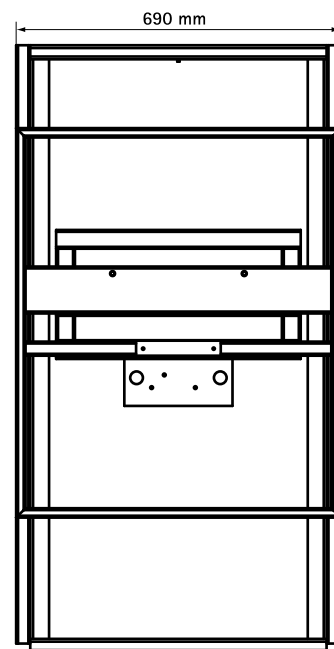

Арт. №	Уп. min
035 3 800	1