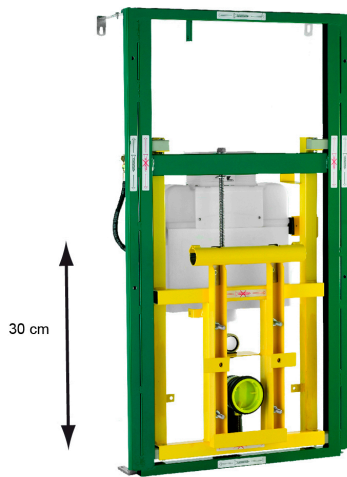

BIS Vario® WC Fresh 30