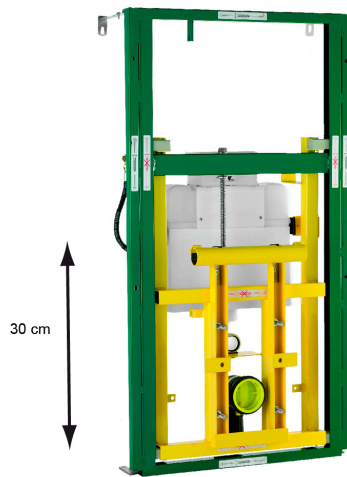

BIS Vario® WC DeLuxe 30