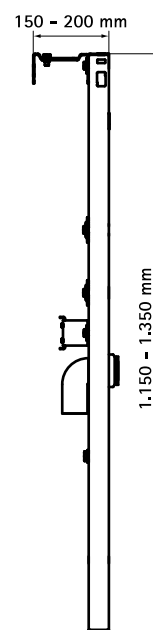

BISMAT® Инсталляция для умывальника

элементы для монтажа умывальников