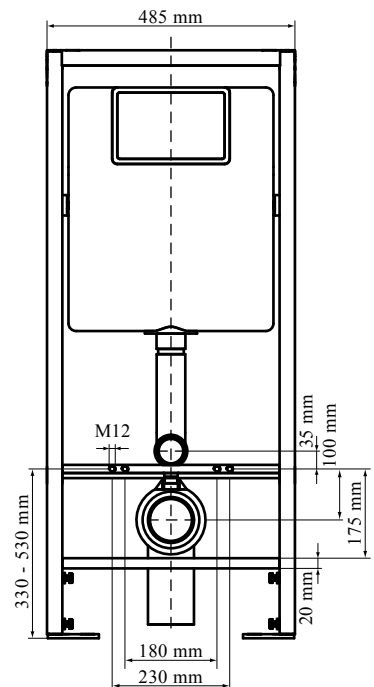

Арт. №	Слив (mm)	Уп. min
035 2 356	90	1
035 2 364	110	1

BIS Walkon® Quattro

WC-монтажные элементы

Свойства и преимущества

- инсталляция WC со смывным бачком Geberit
- отдельно стоящая, может использоваться в качестве перегородки (тип Quattro)
- Рама:
 - предварительно смонтированное, переставляемое на 20 мм в глубину сливное колено
 - PE WC-отвод DN 80
 - 2 шпильки M12 для WC-монтажа
 - крепеж для монтажа к стене и полу
- регулируемые до 200 мм по высоте напольные опоры
- материал: сталь с порошковым напылением
- смывной бачок:
 - марка: Geberit, тип UP 320
 - механизм двойного смыва с объемом 3/6 л (заводская установка), регулируемый до 4/7,5 л
 - фронтальное управление
 - противоконденсатная герметизация
 - подвод воды 1/2"
 - гарантия 10 лет (гарантия на поставку запчастей 25 лет)
- Не включено:
 - IR WC-управление BISMAT® SanTec Flush
 - клавиши смыва Geberit
 - двойной смыв: клавиши Samba, Volero или Twist
 - смыв с остановкой: клавиши Rumba, Mambo или Tango