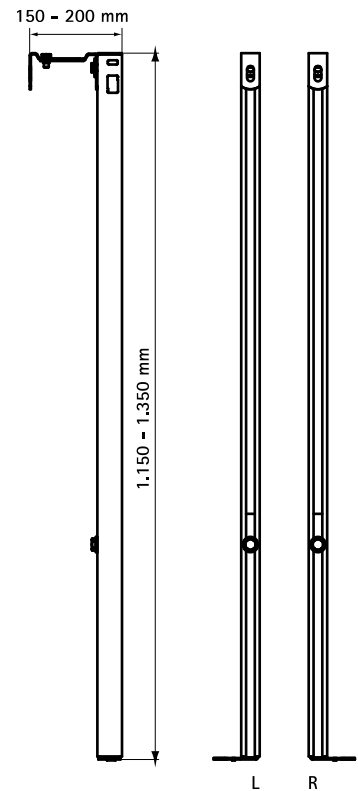

Арт. №	Модель	Уп. min
035 1 032	слева	1