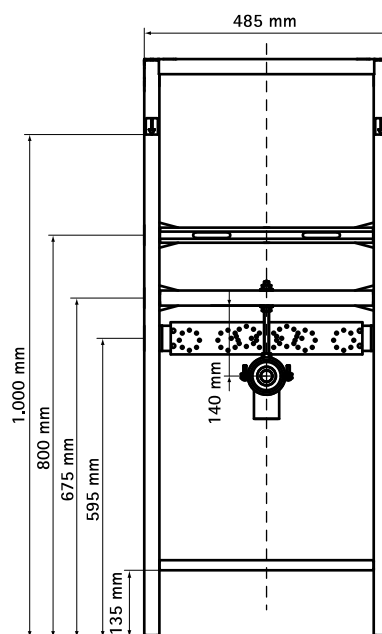

Арт. №	Модель	Цвет	Уп. min
035 1 916	Комплект для сборки Compact Verona	матовый хром	1

BISMAT® Инсталляция для умывальника

элементы для монтажа умывальников

Свойства и преимущества

- монтажная рама для умывальника
- подходит почти для всех типов керамических умывальников
- Рама:
 - 2 шпильки M10 для монтажа умывальника
 - крепеж для монтажа к стене и полу
 - сливное колено DN 50 и резиновое уплотнение 32 мм
 - крепеж со звукоизоляцией для сливного колена
 - материал: сталь с порошковым напылением