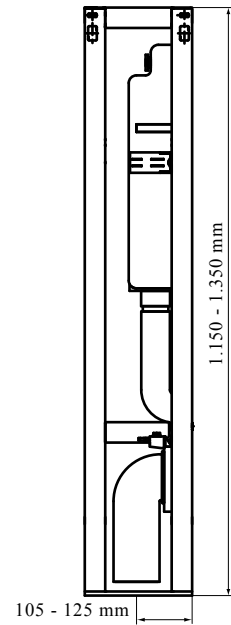

Арт. №	Слив (mm)	Уп. min
035 2 356	90	1
035 2 364	110	1

BIS Walkon® Quattro

WC-монтажные элементы

Свойства и преимущества

- инсталляция WC со смывным бачком Geberit
- отдельно стоящая, может использоваться в качестве перегородки (тип Quattro)
- Рама:
 - предварительно смонтированное, переставляемое на 20 мм в глубину сливное колено
 - PE WC-отвод DN 80
 - 2 шпильки M12 для WC-монтажа
 - крепеж для монтажа к стене и полу
- регулируемые до 200 мм по высоте напольные опоры
- материал: сталь с порошковым напылением
- смывной бачок:
 - марка: Geberit, тип UP 320
 - механизм двойного смыва с объемом 3/6 л (заводская установка), регулируемый до 4/7,5 л
 - фронтальное управление
 - противоконденсатная герметизация
 - подвод воды 1/2"
 - гарантия 10 лет (гарантия на поставку запчастей 25 лет)
- Не включено:
 - IR WC-управление BISMAT® SanTec Flush
 - клавиши смыва Geberit
 - двойной смыв: клавиши Samba, Volero или Twist
 - смыв с остановкой: клавиши Rumba, Mambo или Tango