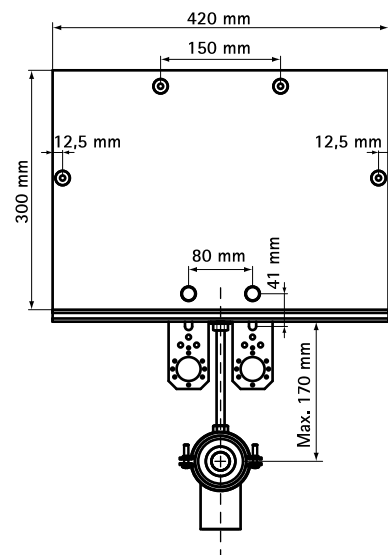

Свойства и преимущества

- недорогое решение для встраивания в легкую стену
- WT-панель из стабильной многослойной древесины, с водонепроницаемой пропиткой
- сливное колено DN 50 и резиновое уплотнение 32 мм
- крепеж со звукоизоляцией для сливного колена

Арт. №	Уп. min
035 1 077	1