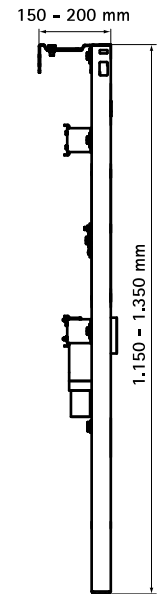

BISMAT® WT Безбарьерный

элементы для монтажа умывальников