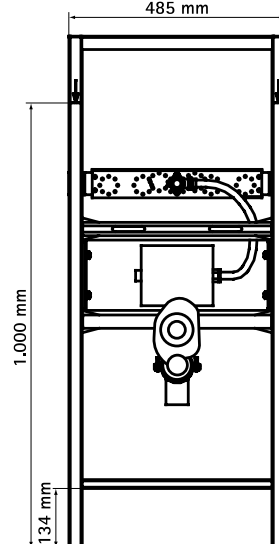

BISMAT® Santec Inside

элементы для монтажа писсуара

Свойства и преимущества

- сенсорный сифон для писсуара
- идеальное решение для маленьких, узких помещений
- максимальная свобода монтажа: не требуется соблюдения минимального расстояния
- максимальная надежность благодаря 4 сенсорам
- монтируется за несколько минут
- скрытый монтаж, оптимальная безопасность от вандализма
- экономящий воду: смывает только после использования
- прекращение смыва при засорении
- с защитой от высыхания
- Арт. № 035 1 348: комплект, состоящий из:
  - сенсорного сифона, электроники и магнитного вентиля

150 – 200 mm

485 mm

Арт. №	Модель	Уп. min
035 1 348	Сенсорный сифон	1