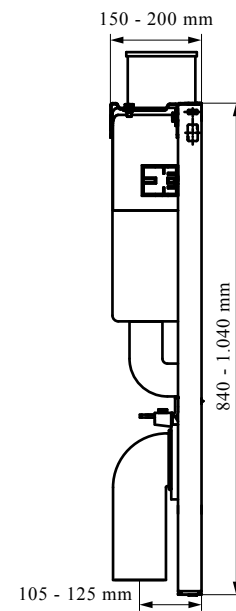

Арт. №	Модель	Цвет	Уп. min
035 1 309	Встроенная розетка	-	1

BIS Walkon® Top

WC-монтажные элементы

Свойства и преимущества

- инсталляция WC со смывным бачком Geberit
- для невысокого монтажа (например, под подоконником)
- Рама:
 - предварительно смонтированное, переставляемое на 20 мм в глубину сливное колено
 - PE WC-отвод DN 80
 - 2 шпильки M12 для WC-монтажа
 - крепеж для монтажа к стене и полу
- регулируемые до 200 мм по высоте напольные опоры
- регулируемые до 50 мм по глубине настенные опоры
- материал: сталь с порошковым напылением
- смывной бачок:
 - марка: Geberit, тип UP 200
 - механизм двойного смыва с объемом 3/6 л (заводская установка), регулируемый до 4/9 л
 - фронтальное или горизонтальное управление
 - противоконденсатная герметизация
 - подвод воды 1/2"
 - гарантия 10 лет (гарантия на поставку запчастей 25 лет)
- Не включено:
 - клавиши смыва Geberit
 - механизм двойного смыва: Карра 20 или Карра 50