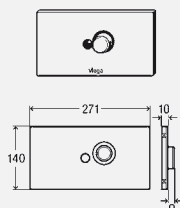

Кнопка смыва
Visign for Public 5

- для следующих случаев применения и использования со следующей продукцией: смывной бачок 2Н
- опционально поставляется адаптер модель 8355.91, адаптер для удлинительного кабеля модель 8350.36, датчик для программирования модель 8350.26, обойма для элементов питания модель 8350.13
- нержавеющая сталь
- с функцией Viegna Hygiene+, механический запуск смыва спереди, бесконтактный ИК смыв, одинарный смыв, двухсторонняя фиксация при помощи болтов, антивандальная конструкция

комплектация:

тросиковый механизм, контроллер, блок питания от сети (длина кабеля 1,05 м), крепежный материал, крепежная рамка

Технические характеристики

заводские настройки полного объема смыва ориентировочно 6 литров
напряжение питания 110–240 V AC/50–60 Hz

Примечание

Для обеспечения эксплуатации по назначению при помощи регулируемой электроники. Настраиваемый временной интервал: выкл., 24 ч, 72 ч, 168 ч. Настраиваемый объем смыва: 6 л, 9 л. Для приема радиосигнала для срабатывания смыва в комплексе с шарнирным поручнем HEWI 802.50.01... и комплектом дооборудования HEWI для радиоуправляемого смыва унитаза поручень с радиокнопкой слева 802.50.060 L, поручень с радиокнопкой справа 802.50.060 R или в комплексе с поручнем HEWI 801.50... и комплектом дополнительного оборудования для радиоуправляемого смыва унитаза HEWI 801.50.060 дополнительно необходимо заказать радиоприемник модель 8350.35!