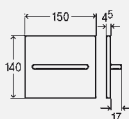

**Комплект оборудования/монтажные компоненты
Visign for More 104**

- для следующих случаев применения и использования со следующей продукцией: система смыва писсуара
- металл
- механический запуск смыва, возможность установки спереди или сверху

Комплектация:

кнопка смыва, вентиль-картридж, крепежная рамка, крепежный материал
Модель 8354.2

DESIGN PLUS

цвет	уп.	артикул
хромированный	1	599 003
хромированный матовый	1	599 010
цвет нержавеющей сталь	1	599 027
под золото	1	599 041¹⁾

¹⁾ Сроки поставки по индивидуальной клиентской программе: 6 недель; товар возврату не подлежит!