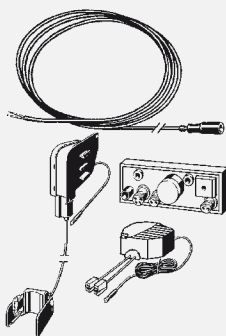

Visign for Style 14

Механизм смыва унитаза

- для следующих случаев применения и использования со следующей продукцией: смывной бачок 2Н, комбинирование с кнопками смыва Visign for Life 1-4, Visign for Style 10, 13, 14 и Standard, срабатывание смыва через контакт с нулевым потенциалом
- продукция в/для которой используется данная деталь: радиоприемник модель 8350.35
- опционально поставляется адаптер модель 8355.91, адаптер для удлинительного кабеля модель 8350.36, датчик для программирования модель 8350.26, обойма для элементов питания модель 8350.13
- электронный, одинарный смыв, с функцией Viega Hygiene+