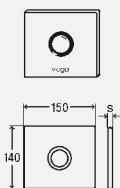

комплектация:

крепежный материал

Модель 8351.78

DESIGNERS
2008
NOMINIERT

DESIGN PLUS

цвет	уп.	артикул
хромированный	1	602 154
хромированный матовый	1	602 161
цвет нержавеющей сталь	1	602 178
закал. стекло прозр./светло-серый	1	602 185
закал. стекло парсоль/черный	1	602 192
закал. стекло прозр./зеленая мята	1	630 959