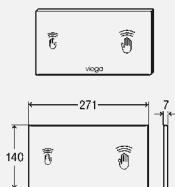

Visign for Care sensitive