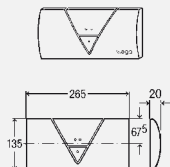

Кнопки смыва для унитаза Visign for Life

Кнопка смыва Visign for Life 1

- для следующих случаев применения и использования со следующей продукцией: смывной бачок 2H, смывной бачок 2L, смывной бачок 2C, смывной бачок Standard 2S
- пластик
- механический запуск смыва, возможность установки спереди или сверху, кнопка с функцией 2-х объемного смыва или для функции смыв-стоп (только в случае использования модели 8180.25)

КОМПЛЕКТАЦИЯ:
крепежная рамка, крепежный материал

Модель 8310.1

цвет	уп.	артикул		
альпийский белый	1	407 452*		
хромированный	1	406 912*		
пергамон/каменя	1	427 320*		
цвет нержавеющей сталь	1	445 027*		
матовый хром/нажимная часть хромированная	1	396 220*		
под золото	1	460 136¹⁾		

¹⁾ Сроки поставки по индивидуальной клиентской программе: 6 недель; товар возврату не подлежит!

* = Поставка только из складского запаса