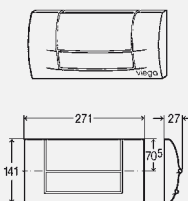

* = Поставка только из складского запаса

Кнопка смыва

Visign for Life 3

- для следующих случаев применения и использования со следующей продукцией: смывной бачок 2H, смывной бачок 2L, смывной бачок 2C, смывной бачок Standard 2S
- пластик
- механический запуск смыва, возможность установки спереди или сверху, кнопка с функцией 2-х объемного смыва или для функции смыв-стоп (только в случае использования модели 8180.25)