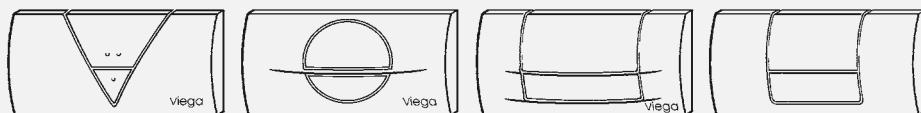

**Схема подключения
электрический запуск смыва унитаза
для смывного бачка под обмуровку 1F
для комбинирования с механической кнопкой смыва**

T5

Visign for Life 2

Visign for Life 3

Standard 1