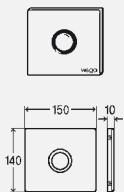

**Комплекты оборудования для писсуаров
Visign for Public**

Комплект оборудования/монтажные компоненты

Visign for Public

- для следующих случаев применения и использования со следующей продукцией: система смыва писсуара
- нержавеющая сталь
- бесконтактный ИК смыв (батарея 9 В), антивандальная конструкция

комплектация:

декоративная панель, электронное управление, электромагнитный клапан, элемент питания 9 В, крепежная рамка, крепежный материал

Примечание

Функция Viega Hygiene+ активируется в случае простоя писсуара без эксплуатации более 24 часов!

Модель 8326.5

цвет	уп.	артикул		
сатирированный	1	672 133		
альпийский белый	1	672 157