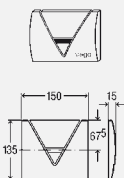

Комплект оборудования/монтажные компоненты

Visign for Life 1

- для следующих случаев применения и использования со следующей продукцией: система смыва писсуара
- нержавеющая сталь
- бесконтактный ИК смыв (230 В), антивандальная конструкция

комплектация:

декоративная панель, электронное управление, электромагнитный клапан, блок питания от сети, крепежная рамка, крепежный материал

технические характеристики

напряжение питания 230 V/50 Hz

Модель 8128.3

цвет	уп.	артикул		
альпийский белый	1	494 117*		
хромированный	1	476 656*		
сатирированный	1	403 911*		
под золото	1	460 259¹		

¹) Сроки поставки по индивидуальной клиентской программе: 6 недель; товар возврату не подлежит!

* = Поставка только из складского запаса