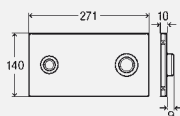

Выставочный образец

Visign for Public 2

- для следующих случаев применения и использования со следующей продукцией: презентации и выставки
- нержавеющая сталь
- не содержит/в комплект не входит: функциональная начинка (изделие является выставочным образцом!)

КОМПЛЕКТАЦИЯ:

крепежный материал

Модель 8327.77

цвет	уп.	артикул		
сатиновый	1	672 102		
альпийский белый	1	672 119