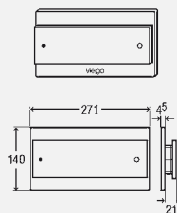

**Выставочный образец
Visign for More 102**

- для следующих случаев применения и использования со следующей продукцией: презентации и выставки
- металл или однослойное закаленное стекло
- не содержит/в комплект не входит: функциональная начинка (изделие является выставочным образцом!)

комплектация:
крепежный материал
Модель 8353.77

DESIGN PLUS

цвет	уп.	артикул		
хромированный	1	599 935		
хромированный матовый	1	599 942		
цвет нержавеющей сталь	1	599 959		
закал. стекло прозр./светло-серый	1	599 966		
закал. стекло парсоль/черный	1	599 973		
закал. стекло прозр./зеленая мята	1	630 904