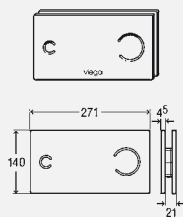

Кнопки смыва для унитаза
Visign for More

Кнопка смыва
Visign for More 100

- для следующих случаев применения и использования со следующей продукцией: смывной бачок 2Н, смывной бачок 2L, смывной бачок 2С

- металл или однослойное закаленное стекло
- механический запуск смыва, возможность установки спереди или сверху, 2-х режимный смыв

КОМПЛЕКТАЦИЯ:

тросиковый механизм, крепежная рамка, крепежный материал

Модель 8352.1

DESIGN PLUS

T5

цвет	уп.	артикул
хромированный	1	597 436
хромированный матовый	1	597 443
цвет нержавеющей сталь	1	597 450
под золото	1	597 474¹
закал. стекло прозр./светло-серый	1	597 481
закал. стекло парсоль/черный	1	597 498
закал. стекло прозр./зеленая мята	1	630 836

¹⁾ Сроки поставки по индивидуальной клиентской программе: 6 недель; товар возврату не подлежит!