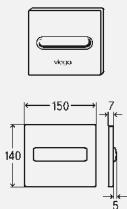

**Выставочные кнопки смыва для писсуара
Visign for Style**

**Выставочный образец
Visign for Style 11**

- для следующих случаев применения и использования со следующей продукцией: презентации и выставки
- пластик
- не содержит/в комплект не входит: функциональная начинка (изделие является выставочным образцом!)

комплектация:
крепежный материал

Модель 8331.78

reddot design award
winner 2007

DESIGN PLUS

цвет	уп.	артикул		
альпийский белый	1	602 055		
хромированный	1	602 062		
пергамон/каменя	1	602 079		
хромированный матовый	1	602 086		
цвет нержавеющей сталь	1	602 093