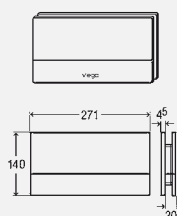

комплектация:
крепежный материал
Модель 8352.81

reddot design award
winner 2008

T5

цвет	уп.	артикул		
закал. стекло прозр./светло-серый	1	630 607		
закал. стекло парсоль/черный	1	630 591		
закал. стекло прозр./зеленая мята	1	630 799		