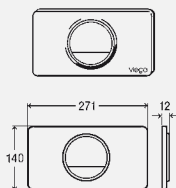

**Кнопка смыва
Visign for Style 13**

- для следующих случаев применения и использования со следующей продукцией: смывной бачок 2Н, смывной бачок 2L, смывной бачок 2С, смывные бачки Standard 2S (модель 8180.26)

- пластик
- механический запуск смыва, возможность установки спереди или сверху, 2-х режимный смыв

комплектация:

крепежная рамка, крепежный материал

Модель 8333.1

цвет	уп.	артикул
альпийский белый	1	654 498
хромированный	1	654 504
пергамон/каменя	1	654 511
хромированный матовый	1	654 528
цвет нержавеющей сталь	1	654 535
под золото	1	654 672¹

¹⁾ Сроки поставки по индивидуальной клиентской программе: 6 недель; товар возврату не подлежит!

reddot design award winner 2009