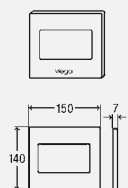

**Комплект оборудования/монтажные компоненты
Visign for Style 12**

- для следующих случаев применения и использования со следующей продукцией: система смыва писсуара
- пластик
- механический запуск смыва, возможность установки спереди или сверху

комплектация:

кнопка смыва, вентиль-картридж, крепежная рамка, крепежный материал

Модель 8332.2