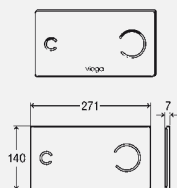

**Выставочный образец
Visign for More 100
sensitive**

- для следующих случаев применения и использования со следующей продукцией: презентации и выставки
- закаленное стекло
- не содержит/в комплект не входит: функциональная начинка (изделие является выставочным образцом!)

комплектация:
крепежный материал
Модель 8352.81

reddot design award
winner 2008

T5

цвет	уп.	артикул		
закал. стекло прозр./светло-серый	1	630 607		
закал. стекло парсоль/черный	1	630 591		
закал. стекло прозр./зеленая мята	1	630 799