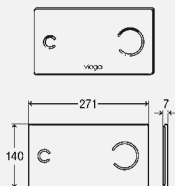

Модель 8352.21

цвет	уп.	артикул
альпийский белый	1	653 828
специальные цвета	1	653 842¹

¹⁾ Сроки поставки по индивидуальной клиентской программе: 6 недель; товар возврату не подлежит!

**Кнопка смыва сенсорная
Visign for More 100**

- для следующих случаев применения и использования со следующей продукцией: смывной бачок 2Н, смывной бачок 2L, смывной бачок 2С
- опционально поставляется адаптер модель 8355.91
- закаленное стекло
- бесконтактный смыв, 2-х режимный смыв, с функцией Viegna Hygiene+

комплектация:

тросиковый механизм, блок питания от сети (длина кабеля 1,05 м), крепежная рамка, крепежный материал

технические характеристики

заводские настройки малого объема смыва ориентировочно 3 литра
заводские настройки полного объема смыва ориентировочно 6 литров
напряжение питания 110–240 V AC/50–60 Hz

Примечание

Примечание для функции Viegna Hygiene+: для обеспечения эксплуатации по назначению при помощи регулируемой электроники. Настраиваемый временной интервал: выкл., 24 ч, 72 ч, 168 ч, 1 ч, 12 ч. Настраиваемый объем смыва: 3 л, 4 л, 5 л, 6 л, 7 л, 9 л. Для приема радиосигнала для срабатывания смыва в комплексе с шарнирным поручнем HEWI 802.50.01... и комплектом дооборудования HEWI для радиоуправляемого смыва унитаза поручень с радиокнопкой слева 802.50.060 L, поручень с радиокнопкой справа 802.50.060 R или в комплексе с поручнем HEWI 801.50... и комплектом дополнительного оборудования для радиоуправляемого смыва унитаза HEWI 801.50.060 дополнительно необходимо заказать радиоприемник модель 8350.35!

Модель 8352.11

цвет	уп.	артикул
закал. стекло прозр./светло-серый	1	622 671
закал. стекло парсоль/черный	1	615 895
закал. стекло прозр./зеленая мята	1	630 775