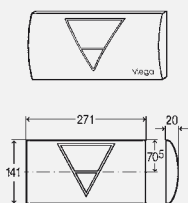

Кнопка смыва

Visign for Life 1

- для следующих случаев применения и использования со следующей продукцией: смывной бачок 2H, смывной бачок 2L, смывной бачок 2C, смывной бачок Standard 2S
- металл
- механический запуск смыва, возможность установки спереди или сверху, кнопка с функцией 2-х объемного смыва или для функции смыв-стоп (только в случае использования модели 8180.25), двухсторонняя фиксация при помощи болтов, антивандальная конструкция

комплектация:

крепежная рамка, крепежный материал

Модель 8311.1

цвет	уп.	артикул
альпийский белый	1	462 239*
хромированный	1	462 451*
хромированный матовый	1	462 956*
цвет нержавеющей сталь	1	462 246*
под золото	1	463 137¹

¹⁾ Сроки поставки по индивидуальной клиентской программе: 6 недель; товар возврату не подлежит!

* = Поставка только из складского запаса