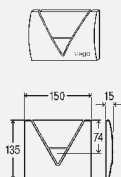

Комплектация:

крепежные болты

Модель 8330.16

	уп.	артикул	
	1	605 599	

Выставочные кнопки смыва для писсуара Visign for Life

Выставочный образец Visign for Life 1

- для следующих случаев применения и использования со следующей продукцией: презентации и выставки
- пластик
- не содержит/в комплект не входит: функциональная начинка (изделие является выставочным образцом!)