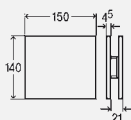

Комплекты оборудования для писсуаров

Visign for More

Комплект оборудования/монтажные компоненты

Visign for More 100

- для следующих случаев применения и использования со следующей продукцией: система смыва писсуара

- металл или однослойное закаленное стекло
- механический запуск смыва, возможность установки спереди или сверху

комплектация:

кнопка смыва, крепежная рамка, крепежный материал, вентиль-картридж

Модель 8351.2

DESIGNPREIS
2009
SITZMISSTURT

DESIGN PLUS

цвет	уп.	артикул
хромированный	1	599 331
хромированный матовый	1	599 348
цвет нержавеющей сталь	1	599 355
под золото	1	599 379¹⁾
закал. стекло прозр./светло-серый	1	599 386
закал. стекло парсоль/черный	1	599 393
закал. стекло прозр./зеленая мята	1	630 928

¹⁾ Сроки поставки по индивидуальной клиентской программе: 6 недель; товар возврату не подлежит!