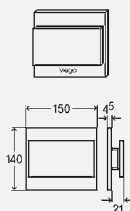

**Комплект оборудования/монтажные компоненты
Visign for More 102**

- для следующих случаев применения и использования со следующей продукцией: система смыва писсуара
- металл или однослойное закаленное стекло
- механический запуск смыва, возможность установки спереди или сверху

КОМПЛЕКТАЦИЯ:

кнопка смыва, вентиль-картридж, крепежная рамка, крепежный материал

Модель 8353.2

DESIGN PLUS

цвет	уп.	артикул
хромированный	1	599 409
хромированный матовый	1	599 416
цвет нержавеющей сталь	1	599 423
под золото	1	598 976¹
закал. стекло прозр./светло-серый	1	598 983
закал. стекло парсоль/черный	1	598 990
закал. стекло прозр./зеленая мята	1	630 935

¹⁾ Сроки поставки по индивидуальной клиентской программе: 6 недель; товар возврату не подлежит!