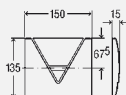

**Комплект оборудования/монтажные компоненты
Visign for Life 1**

- для следующих случаев применения и использования со следующей продукцией: система смыва писсуара
- нержавеющая сталь
- бесконтактный ИК смыв (батареяка 9 В), антивандальная конструкция

комплектация:

декоративная панель, электронное управление, электромагнитный клапан, элемент питания 9 В, крепежная рамка, крепежный материал

Модель 8128.2

цвет	уп.	артикул		
альпийский белый	1	494 100*		
хромированный	1	476 441*		
сатинированный	1	403 904*		
под золото	1	460 303¹		

¹⁾ Сроки поставки по индивидуальной клиентской программе: 6 недель; товар возврату не подлежит!

* = Поставка только из складского запаса