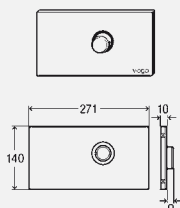

Кнопки смыва для унитаза

Visign for Public

Кнопка смыва

Visign for Public 1

- для следующих случаев применения и использования со следующей продукцией: смывной бачок 2H, смывной бачок 2L, смывной бачок 2C, смывной бачок Standard 2S
- нержавеющая сталь
- механический запуск смыва, возможность установки спереди или сверху, одинарный смыв, двухсторонняя фиксация при помощи болтов, антивандальная конструкция

комплектация:

крепежная рамка, крепежный материал

Модель 8326.1

цвет	уп.	артикул		
сатинированный	1	671 839		
альпийский белый	1	671 846