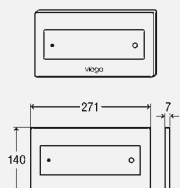

**Кнопка смыва
Visign for Style 12**

- для следующих случаев применения и использования со следующей продукцией: смывной бачок 2Н, смывной бачок 2L, смывной бачок 2С

- пластик или однослойное закаленное стекло
- для кнопок с фронтальной или верхней установкой, 2-х режимный смыв

комплектация:

тросиковый механизм, крепежная рамка, крепежный материал

Модель 8332.1

DESIGN PLUS

цвет	уп.	артикул	
альпийский белый	1	596 743	
хромированный	1	597 252	
пергамон/каменя	1	597 269	
хромированный матовый	1	597 276	
цвет нержавеющей сталь	1	597 283	
сатинированный	1	675 608¹	
под золото	1	597 320²	
закал. стекло прозр./светло-серый	1	687 854	
закал. стекло прозр./светло-серый	1	690 595³	
закал. стекло прозр./светло-серый	1	690 601⁴	
закал. стекло парсоль/черный	1	687 861	
закал. стекло парсоль/черный	1	690 625³	
закал. стекло парсоль/черный	1	690 632⁴	
закал. стекло прозр./зеленая мята	1	687 878	
закал. стекло прозр./зеленая мята	1	690 649³	
закал. стекло прозр./зеленая мята	1	690 953⁴	

¹⁾ нержавеющая сталь

²⁾ Сроки поставки по индивидуальной клиентской программе: 6 недель; товар возврату не подлежит!

³⁾ нажимная планка из пластика, цвет альпийский белый

⁴⁾ нажимная планка хромированная