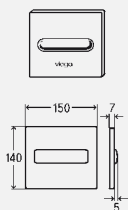

**Комплекты оборудования для писсуаров
Visign for Style**

**Комплект оборудования/монтажные компоненты
Visign for Style 11**

- для следующих случаев применения и использования со следующей продукцией: система смыва писсуара
- пластик
- механический запуск смыва, возможность установки спереди или сверху

комплектация:

кнопка смыва, вентиль-картридж, крепежная рамка, крепежный материал

Модель 8331.2