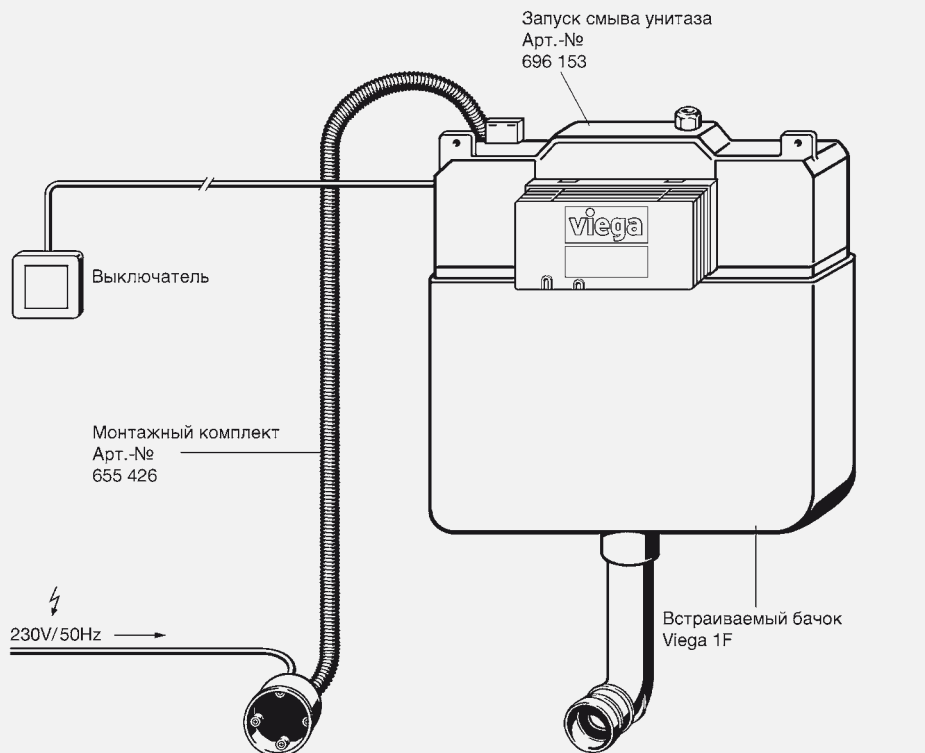

**Схема подключения
электрический запуск смыва унитаза
для смывного бачка под обмуровку 1F
для комбинирования с механической кнопкой смыва**

T5

Visign for Life 2

Visign for Life 3

Standard 1