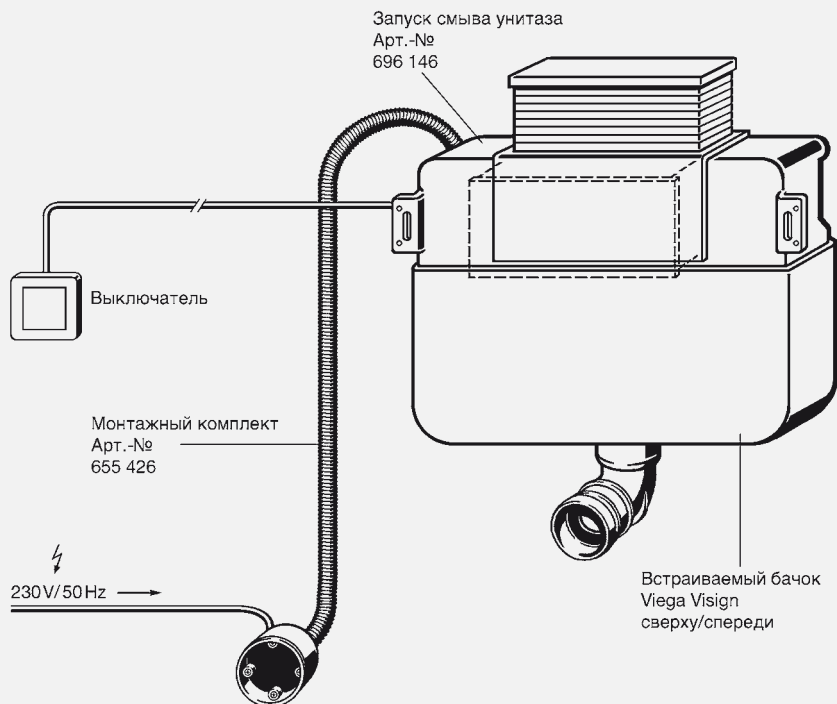

Visign for More 100

Visign for More 102

Visign for More 103

Visign for More 104

**Схема подключения
электрический запуск смыва унитаза
для смывного бачка под обмуровку 2L
для комбинирования кнопки смыва с тросиковым механизмом**