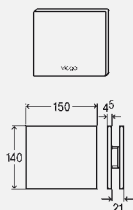

комплектация:

крепежный материал

Модель 8334.78

reddot design award
winner 2009

цвет	уп.	артикул
альпийский белый	1	655 068
хромированный	1	655 075

Выставочные кнопки смыва для писсуара

Visign for More

Выставочный образец