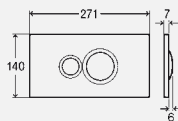

**Кнопки смыва для унитаза
Visign for Style**

Кнопка смыва

Visign for Style 10

- для следующих случаев применения и использования со следующей продукцией: смывной бачок 2Н, смывной бачок 2L, смывной бачок 2С, смывные бачки Standard 2S (модель 8180.26)
- пластик
- механический запуск смыва, возможность установки спереди или сверху, 2-х режимный смыв

комплектация:

крепежная рамка, крепежный материал

Модель 8315.1

цвет	уп.	артикул		
альпийский белый	1	596 316		
хромированный	1	596 323		
пергамон/каменя	1	596 330		
хромированный матовый	1	596 347		
цвет нержавеющей сталь	1	597 054		
под золото	1	597 092¹		

¹) Сроки поставки по индивидуальной клиентской программе: 6 недель; товар возврату не подлежит!