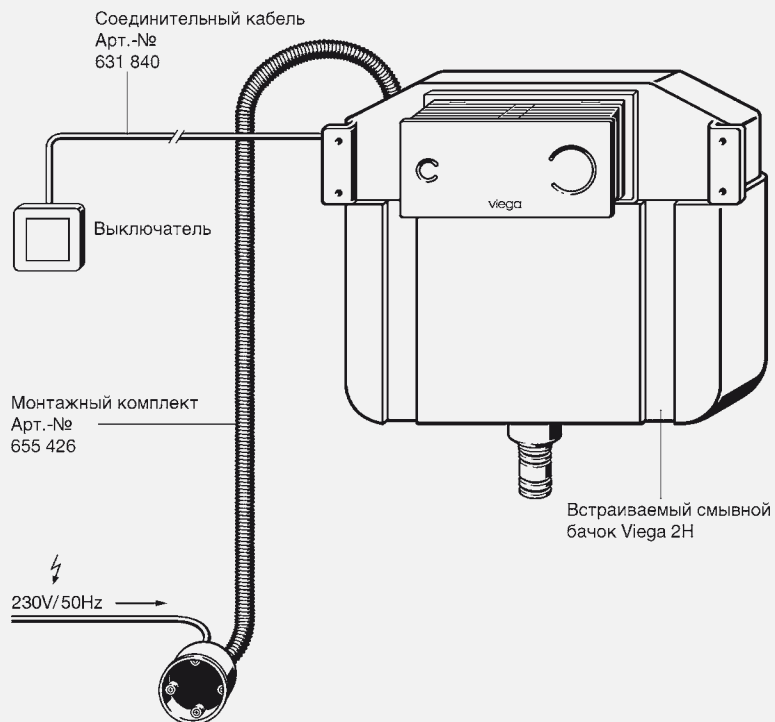

T5

Visign for More 100 sensitive

Visign for More 103 sensitive

Visign for Care sensitive

**Кнопка смыва сенсорная
Visign for Care**

- для следующих случаев применения и использования со следующей продукцией: смывной бачок 2Н, смывной бачок 2L, смывной бачок 2С
- опционально поставляется адаптер модель 8355.91
- пластик
- бесконтактный смыв, 2-х режимный смыв, с функцией Viegna Hygiene+