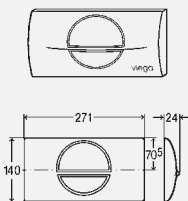

¹⁾ Сроки поставки по индивидуальной клиентской программе: 6 недель; товар возврату не подлежит!

* = Поставка только из складского запаса

Кнопка смыва

Visign for Life 2

- для следующих случаев применения и использования со следующей продукцией: смывной бачок 2H, смывной бачок 2L, смывной бачок 2C, смывной бачок Standard 2S
- пластик
- механический запуск смыва, возможность установки спереди или сверху, кнопка с функцией 2-х объемного смыва или для функции смыв-стоп (только в случае использования модели 8180.25)