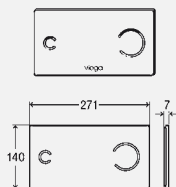

**Кнопка смыва сенсорная
Visign for More 100**

- для следующих случаев применения и использования по следующей продукции: смывной бачок 2Н, смывной бачок 2L, смывной бачок 2С
- закаленное стекло
- бесконтактный смыв, 2-х режимный смыв, с функцией Viega Hygiene+

комплектация:

тросиковый механизм, крепежная рамка, крепежный материал, обойма для элементов питания, 4 батарейки размера AA

технические характеристики

заводские настройки малого объема смыва ориентировочно 3 литра
заводские настройки полного объема смыва ориентировочно 6 литров

Примечание

Примечание для функции Viega Hygiene+: для обеспечения эксплуатации по назначению при помощи регулируемой электроники. Настраиваемый временной интервал: выкл., 24 ч, 72 ч, 168 ч, 1 ч, 12 ч. Настраиваемый объем смыва: 3 л, 4 л, 5 л, 6 л, 7 л, 9 л.

Модель 8352.12

цвет	уп.	артикул	
закал. стекло прозр./светло-серый	1	630 584	
закал. стекло парсоль/черный	1	630 577	
закал. стекло прозр./зеленая мята	1	630 782