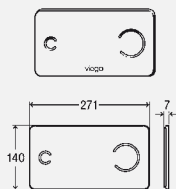

**Кнопка смыва сенсорная
Visign for More 103**

- для следующих случаев применения и использования со следующей продукцией: смывной бачок 2Н, смывной бачок 2L, смывной бачок 2С
- опционально поставляется адаптер модель 8355.91
- закаленное стекло
- бесконтактный смыв, 2-х режимный смыв, с функцией Viega Hygiene+

комплектация:

тросиковый механизм, блок питания от сети (длина кабеля 1,05 м), крепежная рамка, крепежный материал

технические характеристики

заводские настройки малого объема смыва ориентировочно 3 литра
заводские настройки полного объема смыва ориентировочно 6 литров
напряжение питания 110–240 V AC/50–60 Hz

Примечание

Примечание для функции Viega Hygiene+: для обеспечения эксплуатации по назначению при помощи регулируемой электроники. Настраиваемый временной интервал: выкл., 24 ч, 72 ч, 168 ч, 1 ч, 12 ч. Настраиваемый объем смыва: 3 л, 4 л, 5 л, 6 л, 7 л, 9 л. Для приема радиосигнала для срабатывания смыва в комплексе с шарнирным поручнем HEWI 802.50.01... и комплектом дооборудования HEWI для радиоуправляемого смыва унитаза поручень с радиокнопкой слева 802.50.060 L, поручень с радиокнопкой справа 802.50.060 R или в комплексе с поручнем HEWI 801.50... и комплектом дополнительного оборудования для радиоуправляемого смыва унитаза HEWI 801.50.060 дополнительно необходимо заказать радиоприемник модель 8350.35!

Модель 8355.11

цвет	уп.	артикул	
закал. стекло прозр./светло-серый	1	630 621	
закал. стекло парсоль/черный	1	630 614	
закал. стекло прозр./зеленая мята	1	630 805