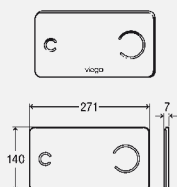

Выставочный образец

Visign for More 103

sensitive

- для следующих случаев применения и использования со следующей продукцией: презентации и выставки
- закаленное стекло
- не содержит/в комплект не входит: функциональная начинка (изделие является выставочным образцом!)

комплектация:

крепежный материал

Модель 8355.81

if
product
design
award
2008

цвет	уп.	артикул
закал. стекло прозр./светло-серый	1	630 768
закал. стекло парсоль/черный	1	630 751
закал. стекло прозр./зеленая мята	1	630 829