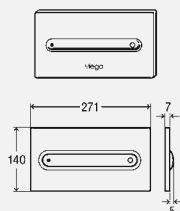

**Кнопка смыва
Visign for Style 11**

- для следующих случаев применения и использования со следующей продукцией: смывной бачок 2Н, смывной бачок 2L, смывной бачок 2С

- пластик
- механический запуск смыва, возможность установки спереди или сверху, 2-х режимный смыв

комплектация:

тросиковый механизм, крепежная рамка, крепежный материал

Модель 8331.1

DESIGN PLUS

цвет	уп.	артикул	
альпийский белый	1	597 108	
хромированный	1	597 115	
пергамон/каменя	1	597 122	
хромированный матовый	1	597 139	
цвет нержавеющей сталь	1	597 146	
под золото	1	597 184¹	

¹⁾ Сроки поставки по индивидуальной клиентской программе: 6 недель; товар возврату не подлежит!