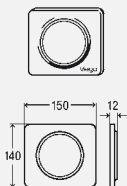

комплектация:
крепежный материал

Модель 8332.78

reddot design award
winner 2007

DESIGN PLUS

цвет	уп.	артикул		
альпийский белый	1	602 109		
хромированный	1	602 116		
пергамон/каменя	1	602 123		
хромированный матовый	1	602 130		
цвет нержавеющей сталь	1	602 147		