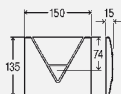

**Комплекты оборудования для писсуаров
Visign for Life**

**Комплект оборудования/монтажные компоненты
Visign for Life 1**

- для следующих случаев применения и использования со следующей продукцией: система смыва писсуара
- пластик
- механический запуск смыва, возможность установки спереди или сверху

комплектация:

кнопка смыва, вентиль-картридж, крепежная рамка, крепежный материал
Модель 8128.1

цвет	уп.	артикул		
альпийский белый	1	408 800*		
хромированный	1	448 806*		
пергамон/камея	1	450 458*		
хромированный матовый	1	421 700*		
цвет нержавеющей сталь	1	494 094*		
под золото	1	460 211¹		
сатинированный	1	403 881^{*2}		

¹⁾ Сроки поставки по индивидуальной клиентской программе: 6 недель; товар возврату не подлежит!

²⁾ антивандальный вариант из нержавеющей стали

* = Поставка только из складского запаса