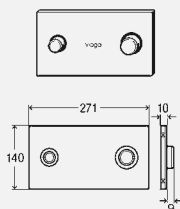

Кнопка смыва

Visign for Public 2

- для следующих случаев применения и использования со следующей продукцией: смывной бачок 2H, смывной бачок 2L, смывной бачок 2C
- нержавеющая сталь
- механический запуск смыва, возможность установки спереди или сверху, 2-х режимный смыв, антивандальная конструкция, двухсторонняя фиксация при помощи болтов

комплектация:

тросиковый механизм, крепежная рамка, крепежный материал

Модель 8327.1

цвет	уп.	артикул		
сатинированный	1	672 058		
альпийский белый	1	672 065