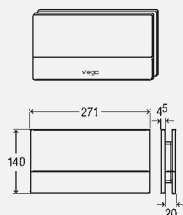

Кнопка смыва
Visign for More 101

- для следующих случаев применения и использования со следующей продукцией: смывной бачок 2Н, смывной бачок 2L, смывной бачок 2С

- металл или однослойное закаленное стекло
- механический запуск смыва, возможность установки спереди или сверху, 2-х режимный смыв

КОМПЛЕКТАЦИЯ:

тросиковый механизм, крепежная рамка, крепежный материал

Примечание

В комбинации со смывным бачком под обмуровку 1F на переднюю стенку бачка должна быть нанесена отделка толщиной мин. 50 мм!

Модель 8351.1

цвет	уп.	артикул
хромированный	1	597 368
хромированный матовый	1	597 375
цвет нержавеющей сталь	1	597 382
под золото	1	597 405¹
закал. стекло прозр./светло-серый	1	597 412
закал. стекло парсоль/черный	1	597 429
закал. стекло прозр./зеленая мята	1	630 843

¹⁾ Сроки поставки по индивидуальной клиентской программе: 6 недель; товар возврату не подлежит!