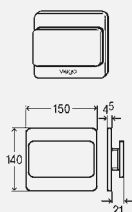

комплектация:

крепежный материал

Модель 8353.78

DESIGNPREIS
2008
NOMINIERT

DESIGN PLUS

T5

цвет	уп.	артикул		
хромированный	1	602 208		
хромированный матовый	1	602 215		
цвет нержавеющей сталь	1	602 222		
закал. стекло прозр./светло-серый	1	602 239		
закал. стекло парсоль/черный	1	602 246		
закал. стекло прозр./зеленая мята	1	630 966		