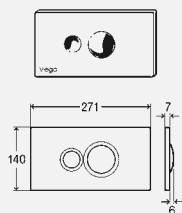

**Выставочные кнопки смыва для унитазов
Visign for Style**

**Выставочный образец
Visign for Style 10**

- для следующих случаев применения и использования со следующей продукцией: презентации и выставки
- пластик
- не содержит/в комплект не входит: функциональная начинка (изделие является выставочным образцом!)

комплектация:
крепежный материал
Модель 8315.77

цвет	уп.	артикул
альпийский белый	1	599 676
хромированный	1	599 683
пергамон/каменя	1	599 690
хромированный матовый	1	599 706
цвет нержавеющей сталь	1	599 713