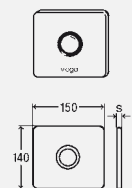

комплектация:

крепежный материал

Модель 8355.78

DESIGNPREIS
2008
NOMINIERT

DESIGN PLUS

цвет	уп.	артикул		
хромированный	1	605 988		
хромированный матовый	1	605 995		
цвет нержавеющей сталь	1	606 008		
закал. стекло прозр./светло-серый	1	606 015		
закал. стекло парсоль/черный	1	606 022		
закал. стекло прозр./зеленая мята	1	630 973		