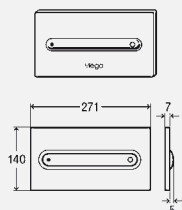

**Выставочный образец
Visign for Style 11**

- для следующих случаев применения и использования со следующей продукцией: презентации и выставки
- пластик
- не содержит/в комплект не входит: функциональная начинка (изделие является выставочным образцом!)

комплектация:
крепежный материал
Модель 8331.77