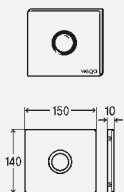

Комплект оборудования/монтажные компоненты

Visign for Public

- для следующих случаев применения и использования со следующей продукцией: система смыва писсуара
- нержавеющая сталь
- бесконтактный ИК смыв (230 В)

комплектация:

декоративная панель, электронное управление, электромагнитный клапан, блок питания от сети, крепежная рамка, крепежный материал

технические характеристики

напряжение питания 230 V/50 Hz

Примечание

Функция Viega Hygiene+ активируется в случае простоя писсуара без эксплуатации более 24 часов!

Модель 8326.6

цвет	уп.	артикул		
сатирированный	1	672 126		
альпийский белый	1	672 140