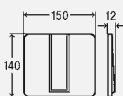

Комплект оборудования/монтажные компоненты

Visign for Style 14

- для следующих случаев применения и использования со следующей продукцией: система смыва писсуара
- пластик

- механический запуск смыва, возможность установки спереди или сверху

комплектация:

кнопка смыва, вентиль-картридж, крепежная рамка, крепежный материал

Модель 8334.2

reddot design award
winner 2009

цвет	уп.	артикул
альпийский белый	1	654 566
хромированный	1	654 573
пергамон/каменя	1	654 580
хромированный матовый	1	654 597
цвет нержавеющей сталь	1	654 603
под золото	1	654 641¹⁾

¹⁾ Сроки поставки по индивидуальной клиентской программе: 6 недель; товар возврату не подлежит!