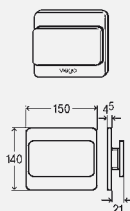

**Комплект оборудования/монтажные компоненты
Visign for More 103**

- для следующих случаев применения и использования со следующей продукцией: система смыва писсуара
- металл или однослойное закаленное стекло
- механический запуск смыва, возможность установки спереди или сверху

КОМПЛЕКТАЦИЯ:

кнопка смыва, вентиль-картридж, крепежная рамка, крепежный материал

Модель 8355.2

DESIGN PLUS

цвет	уп.	артикул
хромированный	1	605 865
хромированный матовый	1	605 872
цвет нержавеющей сталь	1	605 889
под золото	1	605 902¹
закал. стекло прозр./светло-серый	1	605 919
закал. стекло парсоль/черный	1	605 926
закал. стекло прозр./зеленая мята	1	630 942

¹⁾ Сроки поставки по индивидуальной клиентской программе: 6 недель; товар возврату не подлежит!