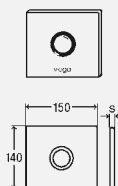

Комплект оборудования/монтажные компоненты

Visign for More 100

- для следующих случаев применения и использования со следующей продукцией: система смыва писсуара
- металл или однослойное закаленное стекло
- бесконтактный ИК смыв (батареяка 9 В)

T5

комплектация:

декоративная панель, электронное управление, электромагнитный клапан, элемент питания 9 В, крепежная рамка, крепежный материал

Примечание

Функция Viega Hygiene+ активируется в случае простоя писсуара без эксплуатации более 24 часов!

Модель 8351.5

s	цвет	уп.	артикул
4,5	альпийский белый	1	610 937
4,5	хромированный	1	610 944
4,5	хромированный матовый	1	610 951
4,5	цвет нержавеющей сталь	1	610 968
4,5	под золото	1	610 982¹
7	закал. стекло прозр./светло-серый	1	610 999
7	закал. стекло парсоль/черный	1	611 002
7	закал. стекло прозр./зеленая мята	1	630 980

s = толщина стенки

¹⁾ Сроки поставки по индивидуальной клиентской программе: 6 недель; товар возврату не подлежит!