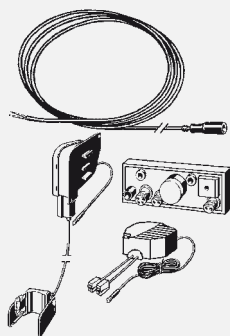

Механизм смыва унитаза

- для следующих случаев применения и использования со следующей продукцией: смывной бачок 1F (8см), комбинирование с кнопками смыва Visign for Life 1–4, Visign for Style 10, 13, 14 и Standard, прием радиосигнала для запуска смыва в комплекте с поручнем HEWI 802.50.01... и комплектом дополнительного оборудования для радиоуправляемого смыва унитаза исполнение слева 801.50.060 L , исполнение справа 801.50.060 R или в комплекте с поручнем HEWI 801.50... и комплектом дополнительного оборудования для радиоуправляемого смыва унитаза HEWI 801.50.060, срабатывание смыва через контакт с нулевым потенциалом
- опционально поставляется адаптер для удлинительного кабеля модель 8350.36
- электронный, 2-х режимный смыв

комплектация:

контроллер, блок питания от сети, тросиковый механизм, соединительный кабель, крепежный материал

технические характеристики

заводские настройки малого объема смыва ориентировочно 3 литра
заводские настройки полного объема смыва ориентировочно 6 литров
напряжение питания 230 V/50 Hz

Примечание

Для приема радиосигнала для срабатывания смыва в комплексе с шарнирным поручнем HEWI 802.50.01... и комплектом дооборудования HEWI для радиоуправляемого смыва унитаза поручень с радиокнопкой слева 802.50.060 L, поручень с радиокнопкой справа 802.50.060 R или в комплексе с поручнем HEWI 801.50... и комплектом дополнительного оборудования для радиоуправляемого смыва унитаза HEWI 801.50.060 дополнительно необходимо заказать радиоприемник модель 8350.35! Для изменения объема смыва или активации смыва Hygiene+ необходимо отдельно заказать программный модуль модель 8350.26!

Модель 8350.33

	уп.	артикул	
	1	696 153	

Датчик для программирования

- для следующих случаев применения и использования со следующей продукцией: изменение настроек смыва или активация функции Viega Hygiene+
- запчасти для следующих случаев применения и использования со следующей продукцией: модуль для писсуара Viega Eco Plus модель 8152.3
- продукция в/для которой используется данная деталь: механизм смыва унитаза модель 8350.31, 8350.32, 8350.34

комплектация:

монтажная консоль, магнитный стержень

Модель 8350.26

L	уп.	артикул	
500	1	664 053	

L = длина

Обойма для элементов питания

- запчасти для следующих случаев применения и использования со следующей продукцией: кнопка смыва сенсорная Visign for More 100 модель 8352.12, кнопка смыва сенсорная Visign for More 103 модель 8355.12
- продукция в/для которой используется данная деталь: кнопка смыва Visign for Public 5 модель 8326.16, кнопка смыва Visign for Public 6 модель 8326.15, механизм смыва унитаза модель 8350.31, 8350.32, 8350.33, 8350.34, модуль для писсуара Viega Eco Plus модель 8152.3
- пластик

комплектация:

4 батарейки размера AA

Модель 8350.13

U [V]	уп.	артикул	
6	1	633 318	

U = Напряжение