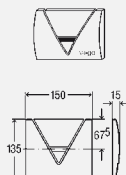

Выставочный образец Visign for Life 1

- для следующих случаев применения и использования со следующей продукцией: презентации и выставки
- нержавеющая сталь
- не содержит/в комплект не входит: функциональная начинка (изделие является выставочным образцом!)

комплектация:
крепежный материал
Модель 8128.78

цвет	уп.	артикул		
сатинированный	1	455 002*		

* = Поставка только из складского запаса