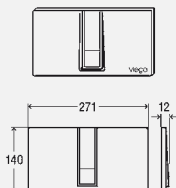

**Кнопка смыва
Visign for Style 14**

- для следующих случаев применения и использования со следующей продукцией: смывной бачок 2Н, смывной бачок 2L, смывной бачок 2С, смывные бачки Standard 2S (модель 8180.26)

- пластик
- механический запуск смыва, возможность установки спереди или сверху, 2-х режимный смыв

комплектация:

крепежная рамка, крепежный материал

Модель 8334.1

цвет	уп.	артикул
альпийский белый	1	654 689
хромированный	1	654 696
пергамон/каменя	1	654 702
хромированный матовый	1	654 719
цвет нержавеющей сталь	1	654 726
под золото	1	654 764¹

¹⁾ Сроки поставки по индивидуальной клиентской программе: 6 недель; товар возврату не подлежит!

reddot design award winner 2009