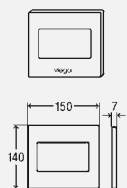

**Выставочный образец
Visign for Style 12**

- для следующих случаев применения и использования со следующей продукцией: презентации и выставки
- пластик
- не содержит/в комплект не входит: функциональная начинка (изделие является выставочным образцом!)

комплектация:
крепежный материал

Модель 8332.78

reddot design award
winner 2007

DESIGN PLUS

цвет	уп.	артикул		
альпийский белый	1	602 109		
хромированный	1	602 116		
пергамон/каменя	1	602 123		
хромированный матовый	1	602 130		
цвет нержавеющей сталь	1	602 147