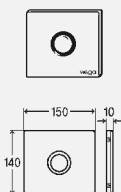

комплектация:
крепежный материал
Модель 8128.78

цвет	уп.	артикул		
сатинированный	1	455 002*		

* = Поставка только из складского запаса

Выставочные кнопки смыва для писсуара Visign for Public

Выставочный образец Visign for Public