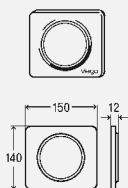

**Комплект оборудования/монтажные компоненты
Visign for Style 13**

- для следующих случаев применения и использования со следующей продукцией: система смыва писсуара
- пластик
- механический запуск смыва, возможность установки спереди или сверху

комплектация:

кнопка смыва, вентиль-картридж, крепежная рамка, крепежный материал

Модель 8333.2